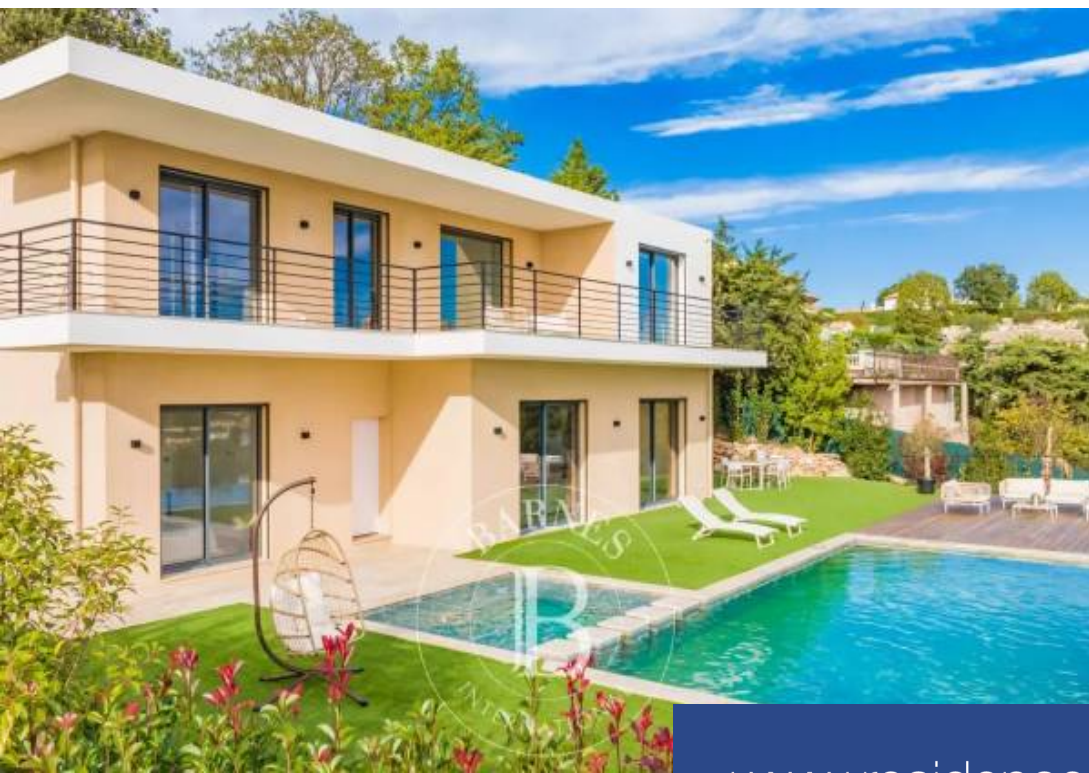

www.residences-immobilier.com