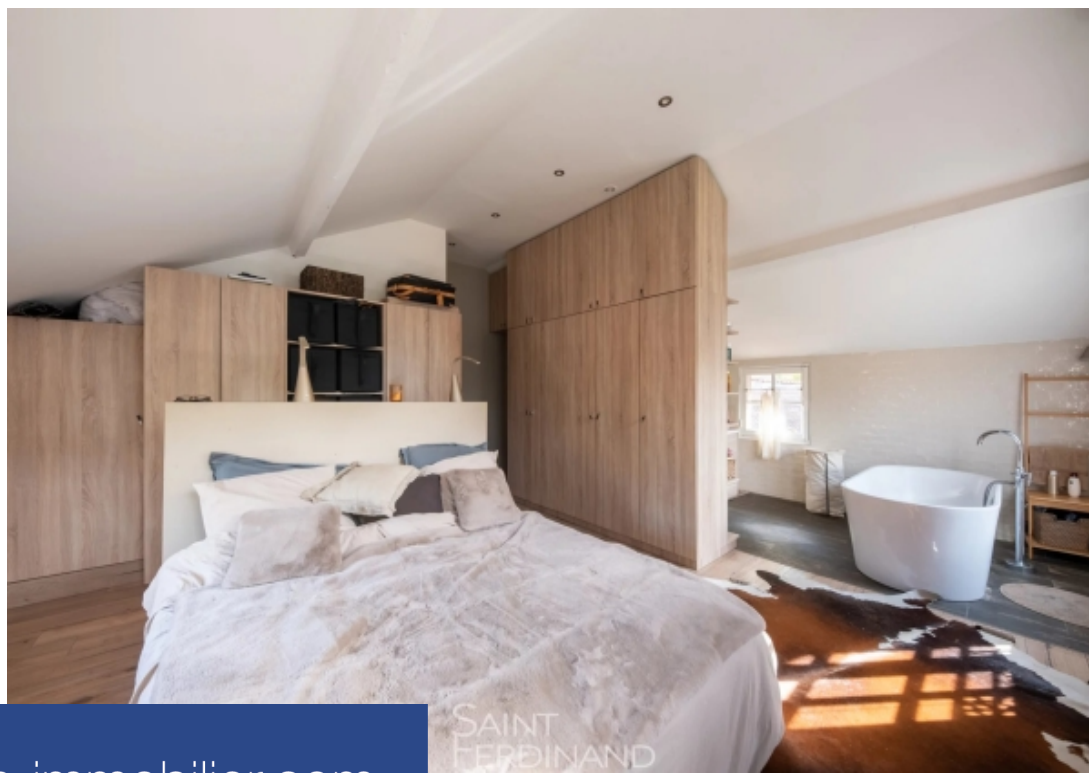

SAINT
FERDINAND

SAINT
FERDINAND

www.residences-immobilier.com

SAINT
FERDINAND

SAINT
FERDINAND