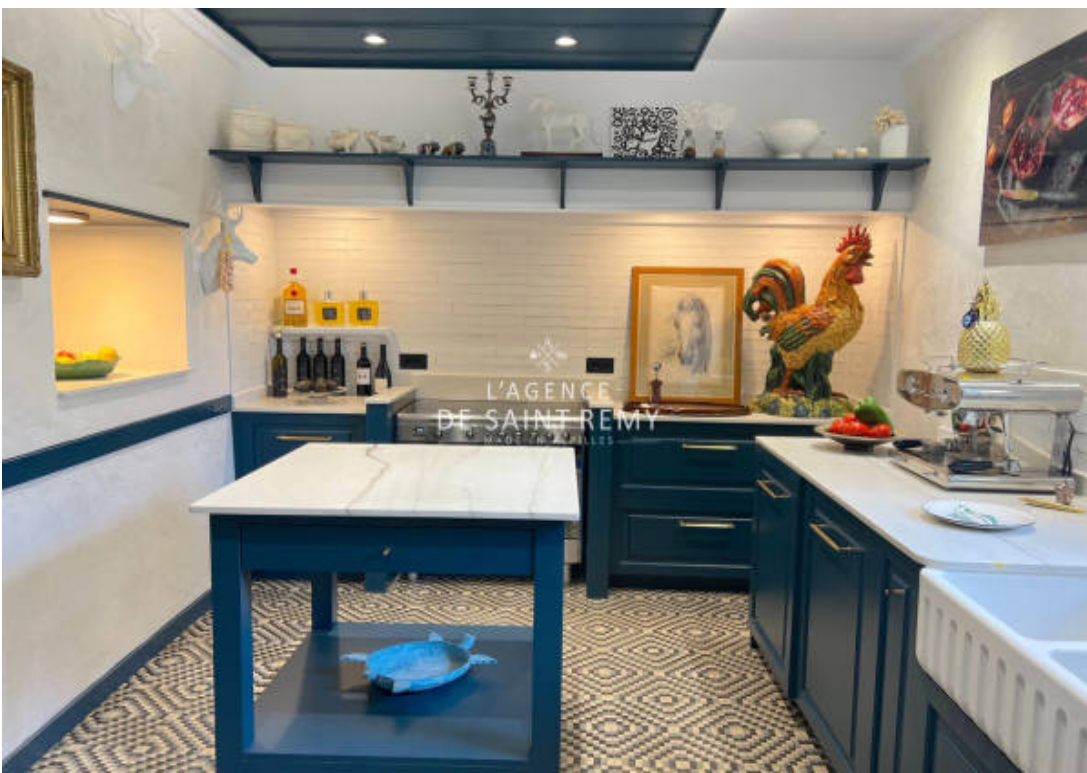

www.residences-immobilier.com