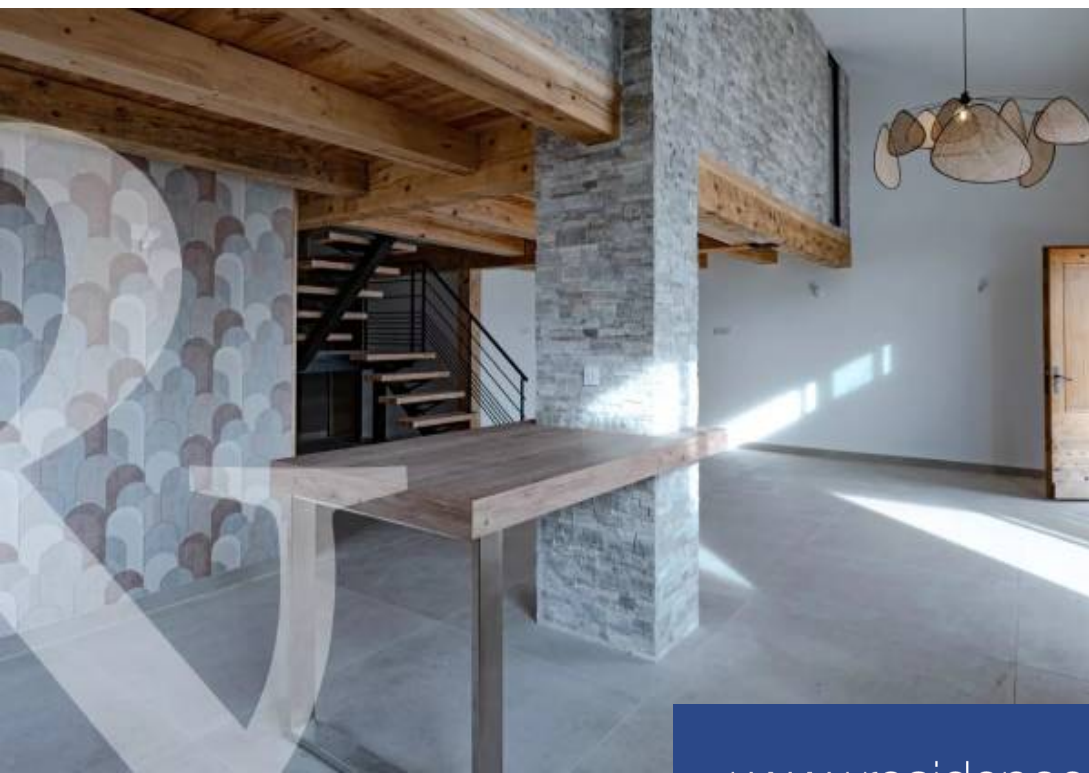

www.residences-immobilier.com