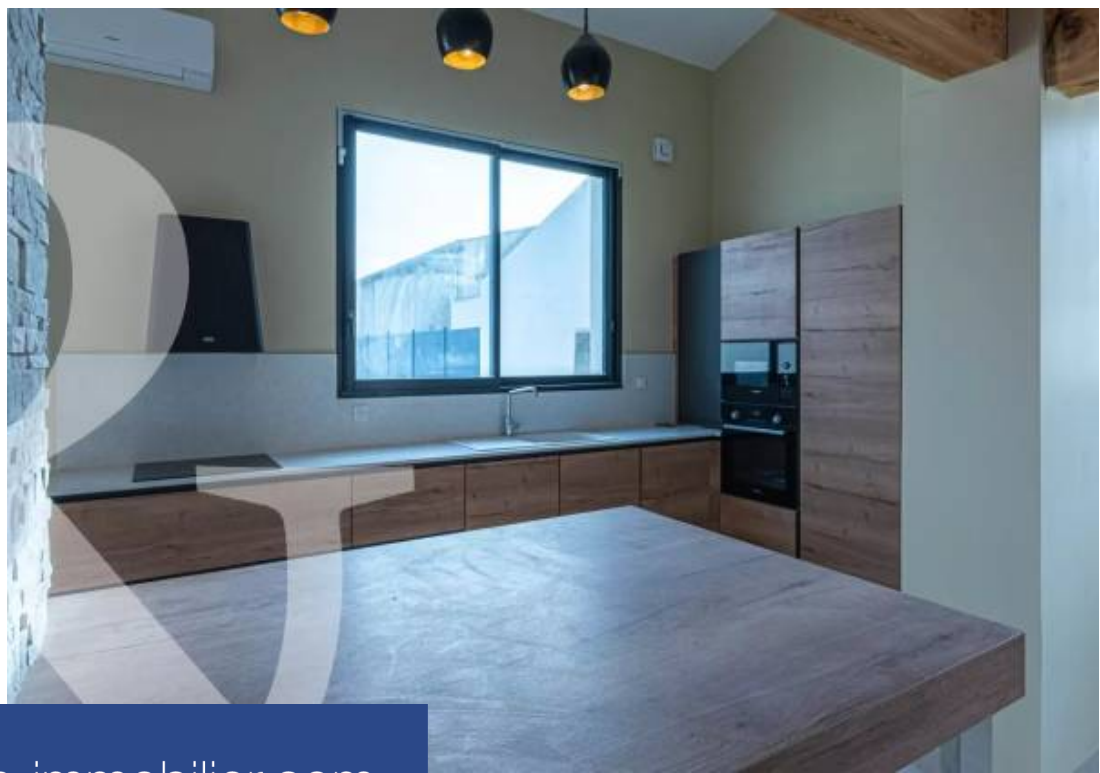

www.residences-immobilier.com