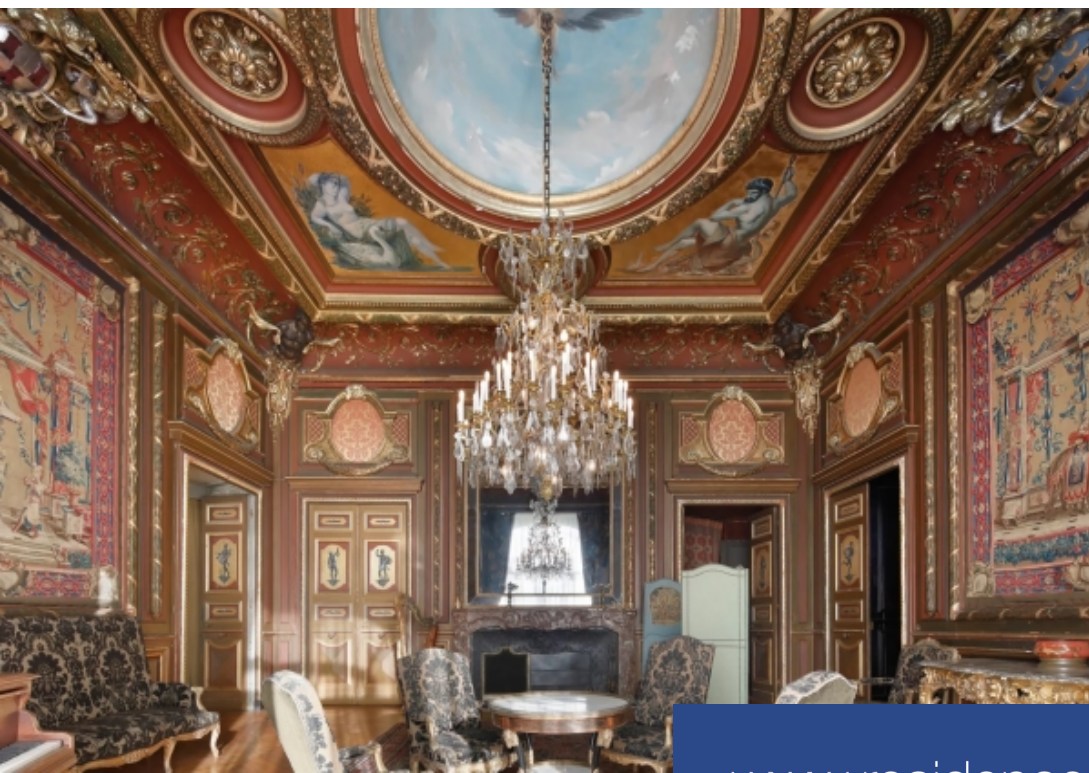

www.residences-immobilier.com