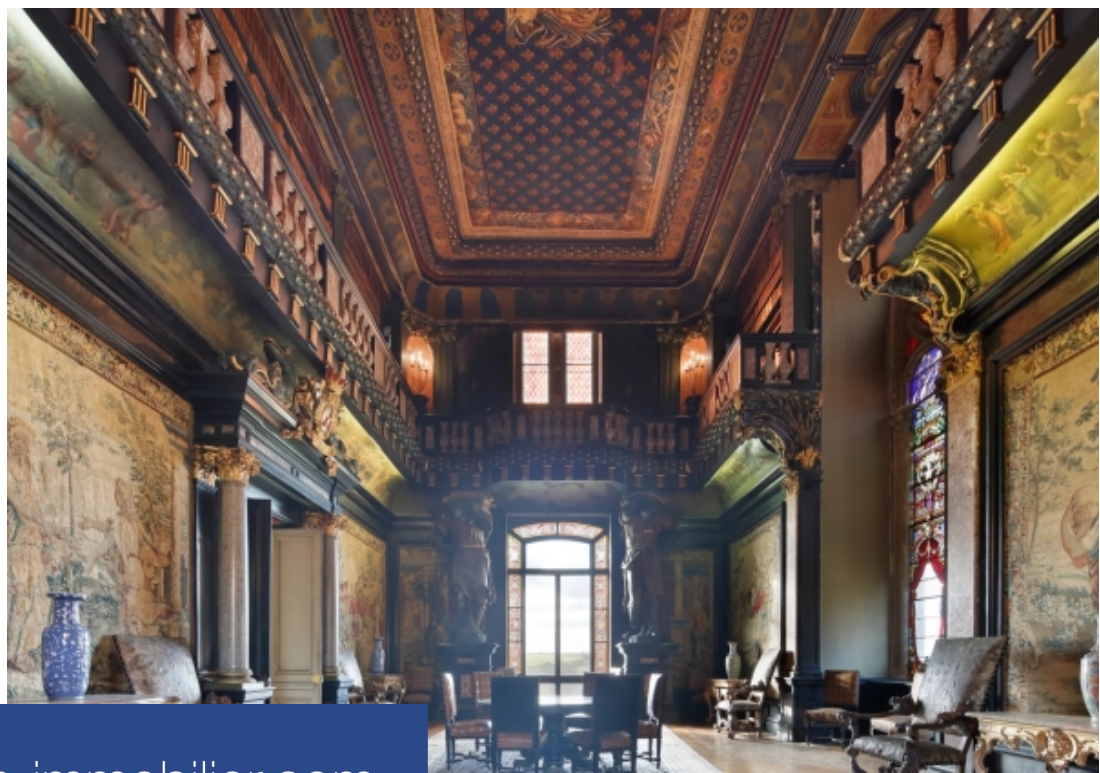

www.residences-immobilier.com