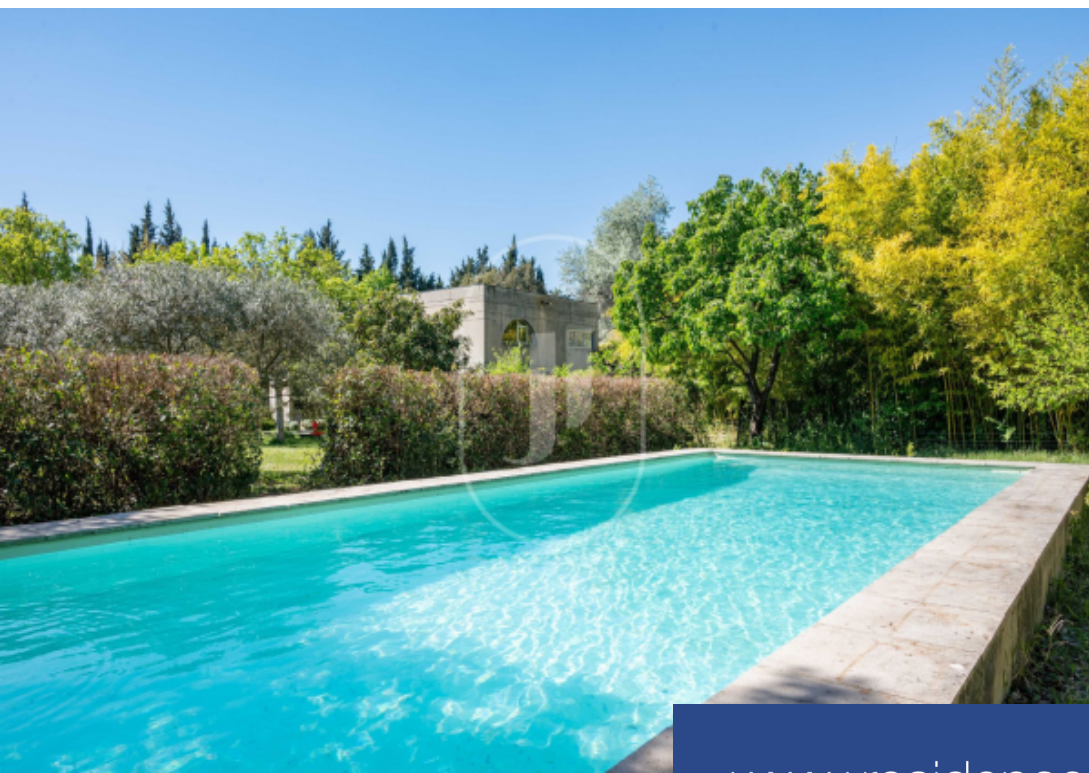

www.residences-immobilier.com