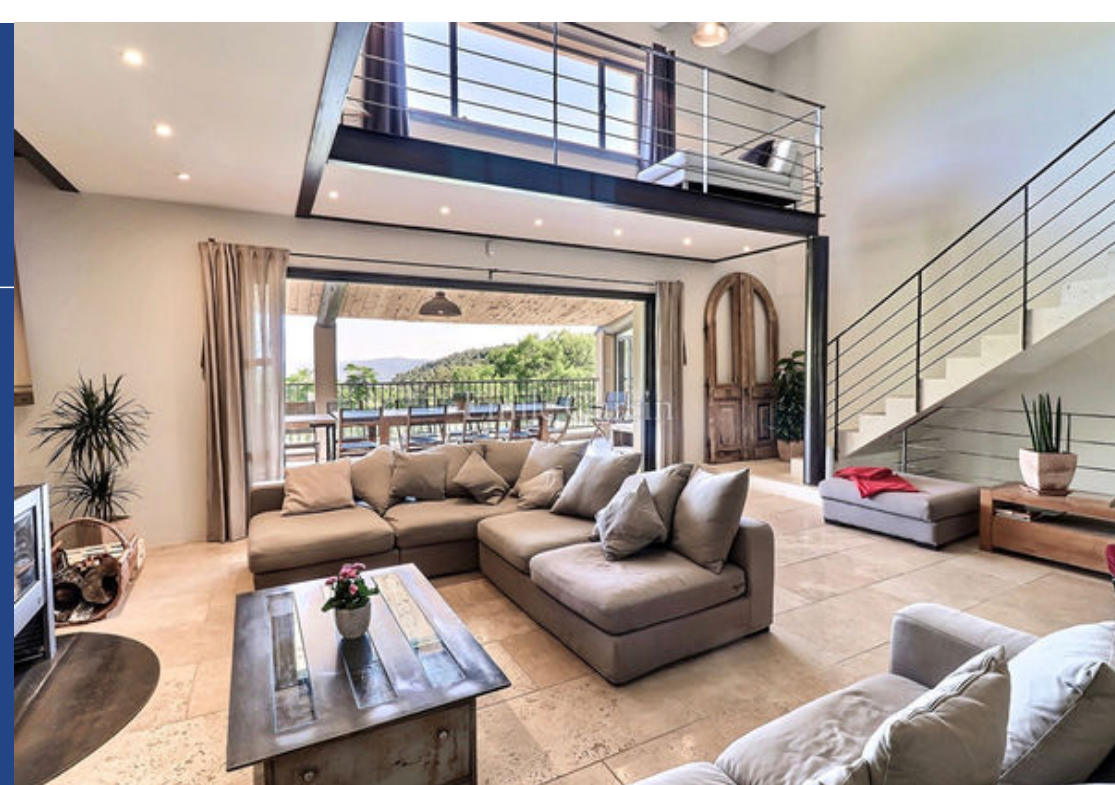

résidences immobilier

Proche de Lourmarin, à 30 mn d'Aix-en-Provence et sa gare TGV, au coeur d'un environnement de nature au calme absolu, disposant d'une vue magnifique et dominante jusqu'à la montagne Sainte-Victoire, cette propriété d'exception à vendre a été entièrement rénovée en 2016. Orientée au sud et totalisant près de 475 m² habitables, elle propose une distribution fluide et dispose de 12 chambres. Plus de trois hectares de parc entièrement clôturés et plantés d'essences méditerranéennes, nombreuses terrasses, fontaines, bassin, belle piscine chauffée de 15 m et son pool house. Une propriété de rêve idéale pour une grande famille ou pour une activité de chambres d'hôtes haut de gamme.

EMILE GARCIN AIX EN PROVENCE

1 rue du 4 septembre - 13100 AIX-EN-PROVENCE

[Contactez l'agence](#)

[Voir tous les biens de cette agence](#)