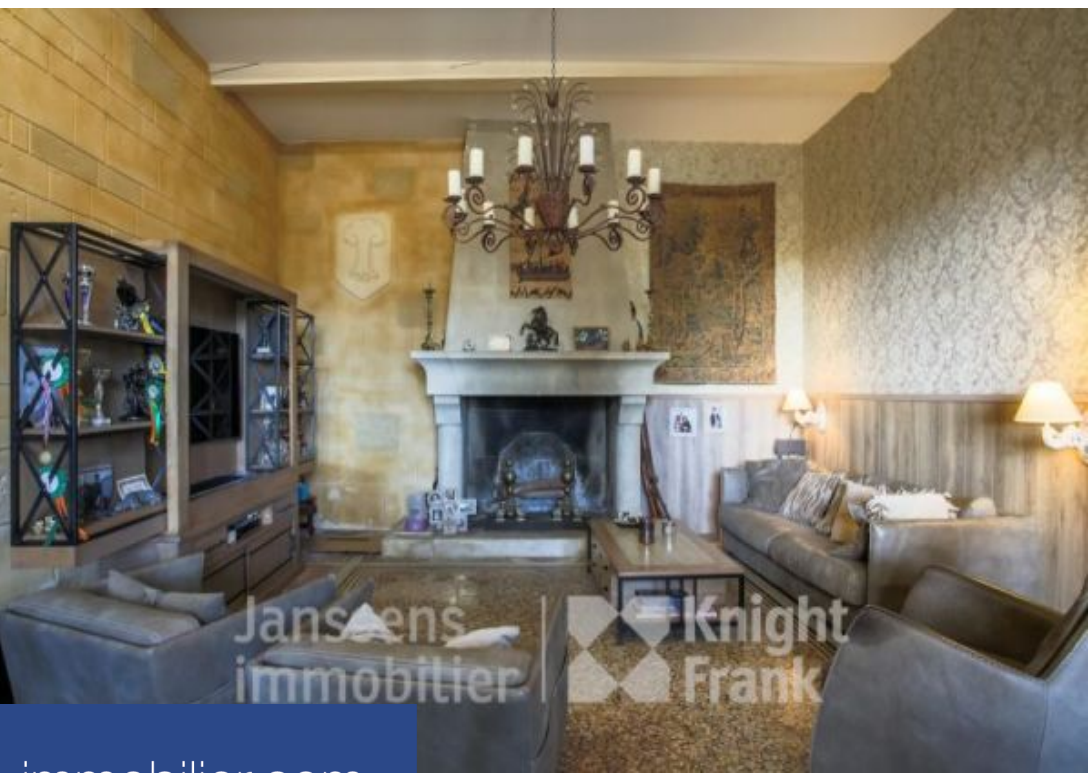

www.residences-immobilier.com