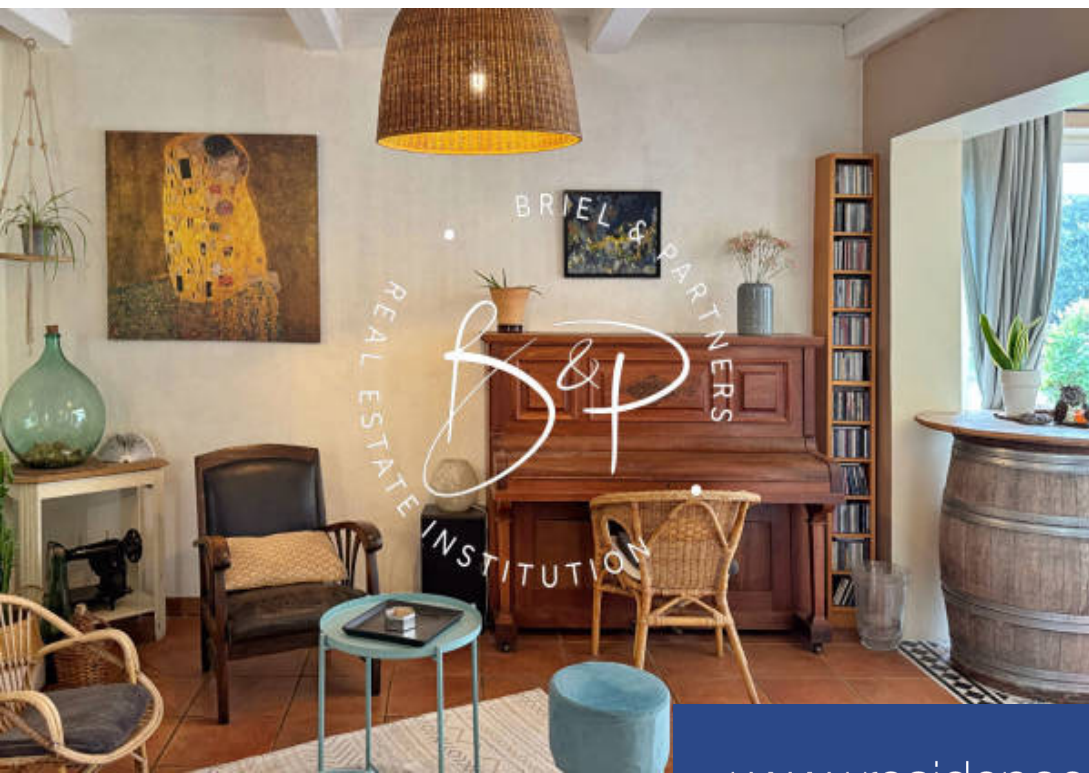

www.residences-immobilier.com