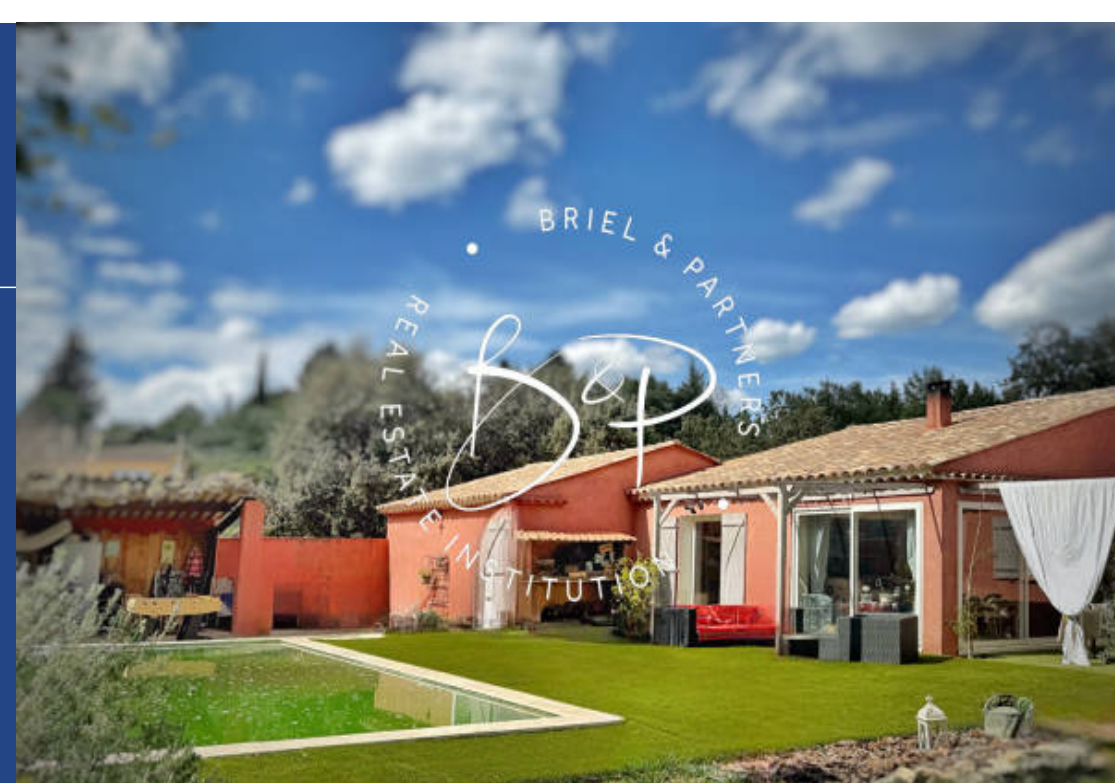

résidences immobilier

LORGUES A VENDRE dans un quartier résidentiel à 1,5 km du centre ville, venez découvrir cette maison familiale de plain pied, sa jolie entrée vous amène dans l'espace séjour lumineux avec vue sur son jardin et sa piscine , sa cuisine ouverte est propice aux partages de moments conviviaux, 4 chambres, 2 bureaux et son jardin provençal à 3 minutes en voiture du centre ville de Lorgues. Située dans un quartier prisé de notre petite ville, elle vous séduira par la sérénité de son environnement.

Lien vers la vidéo YouTube:

BRIEL & PARTNERS

BP 40 19 lot le clos saint roch - 83510 LORGUES

[Contacter l'agence](#)

[Voir tous les biens de cette agence](#)