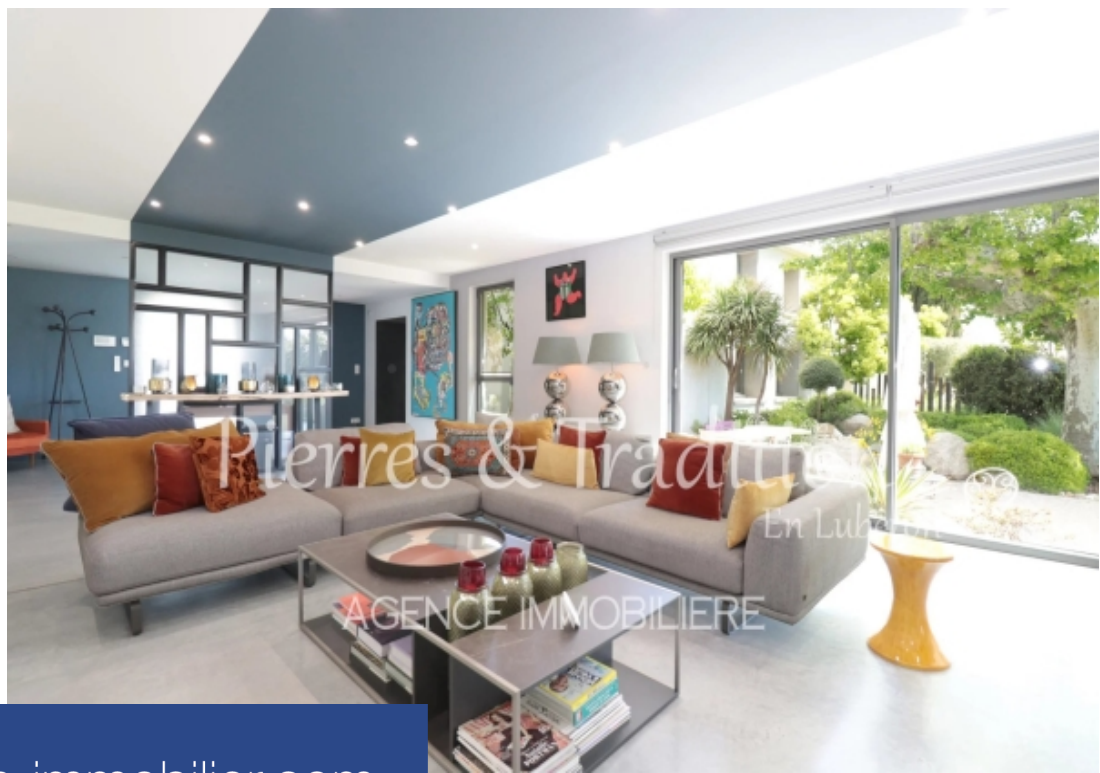

Pierres & Tradition

En Luberon

AGENCE IMMOBILIERE

www.residences-immobilier.com