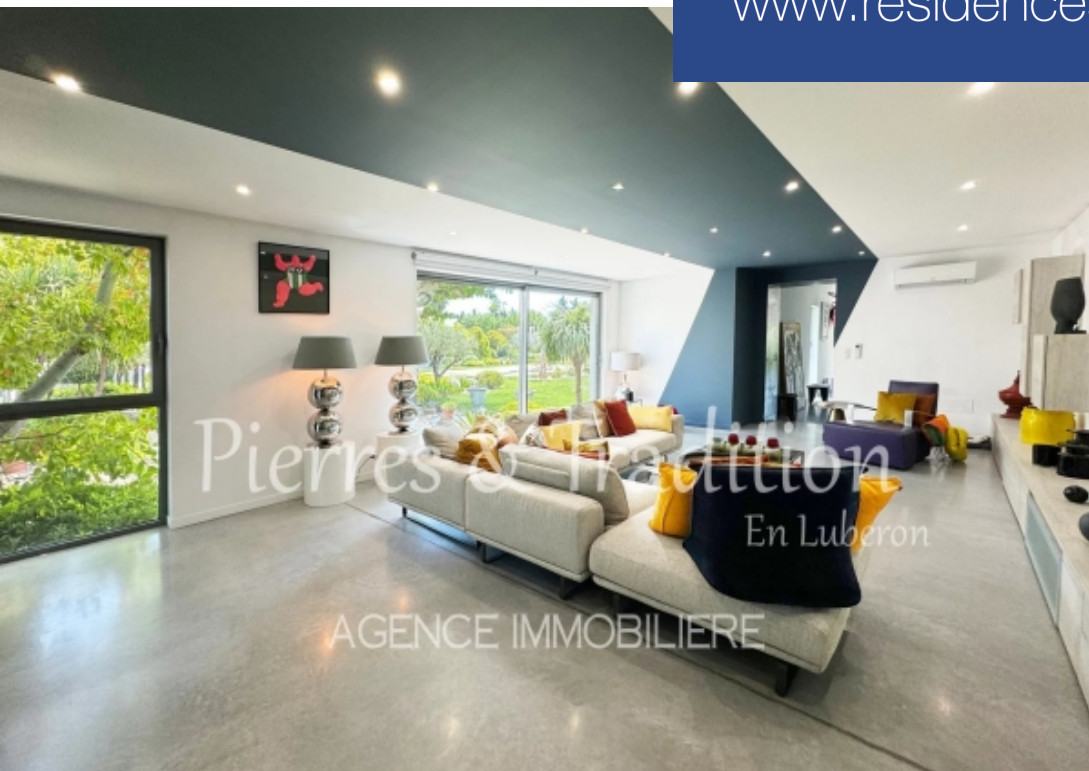

Pierres & Tradition

En Luberon

AGENCE IMMOBILIERE