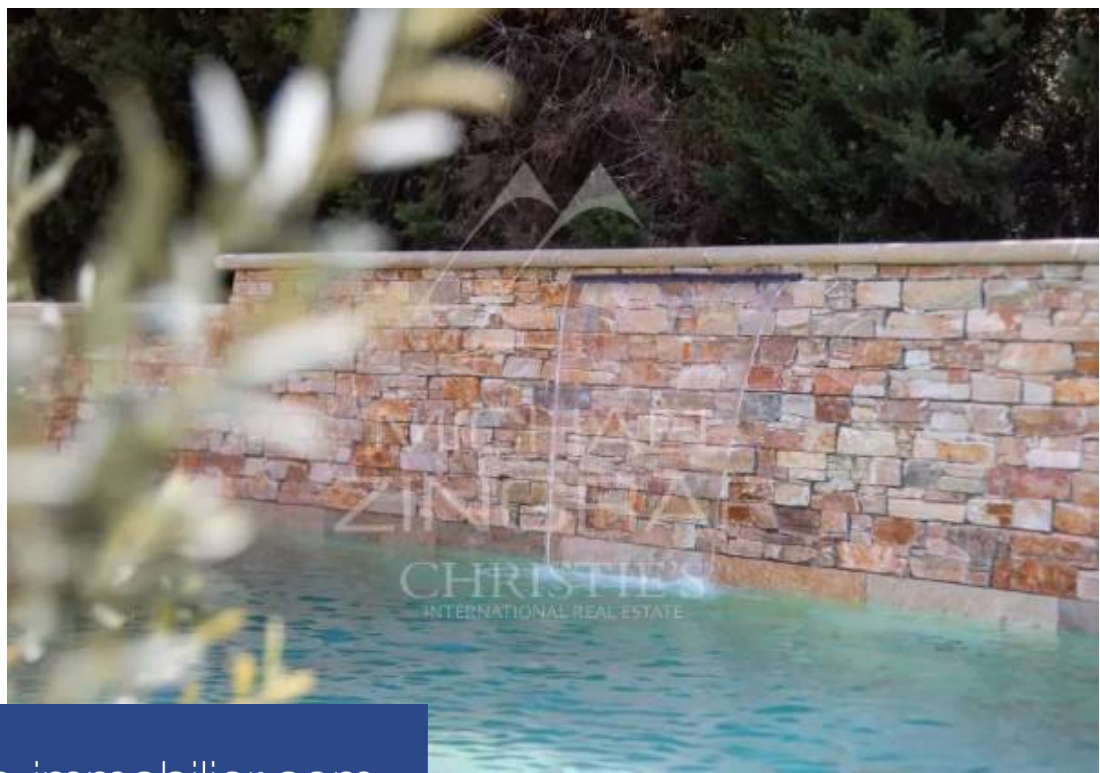

www.residences-immobilier.com