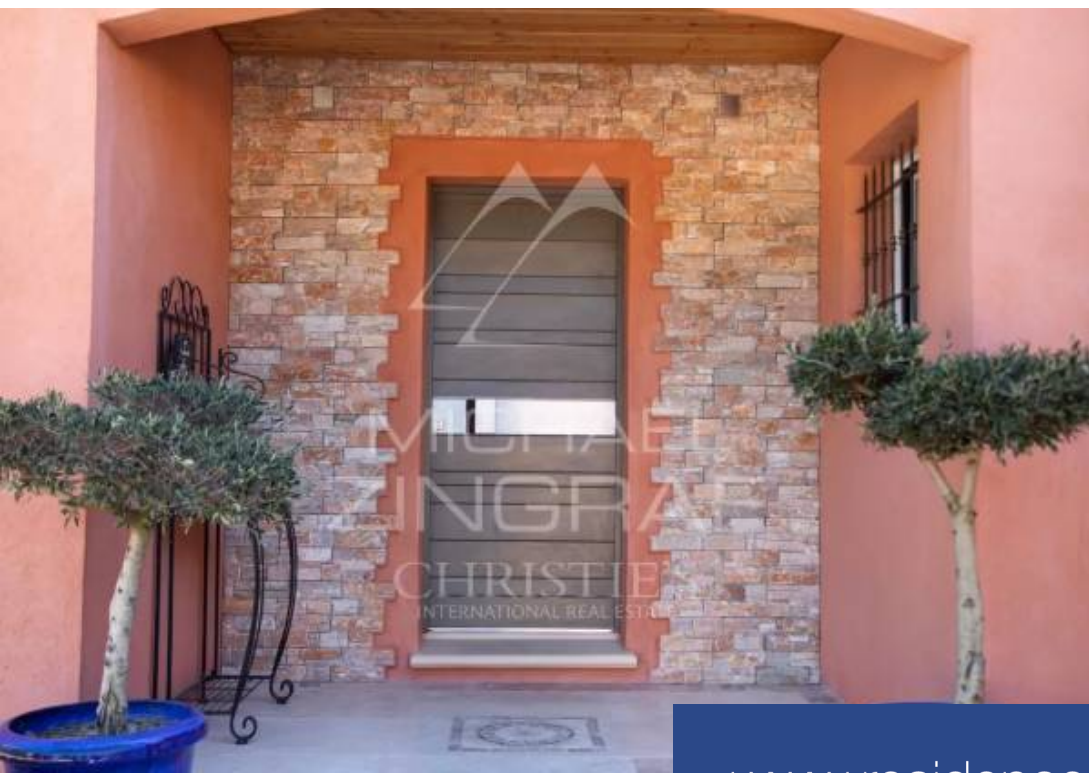

www.residences-immobilier.com