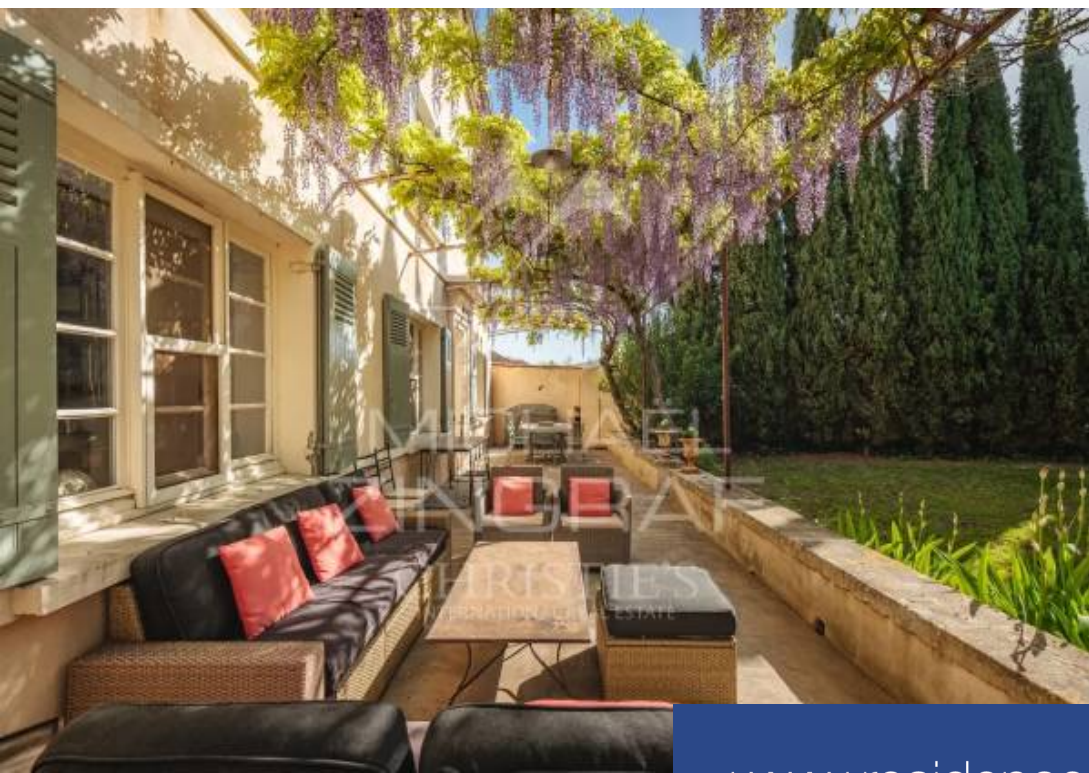

www.residences-immobilier.com