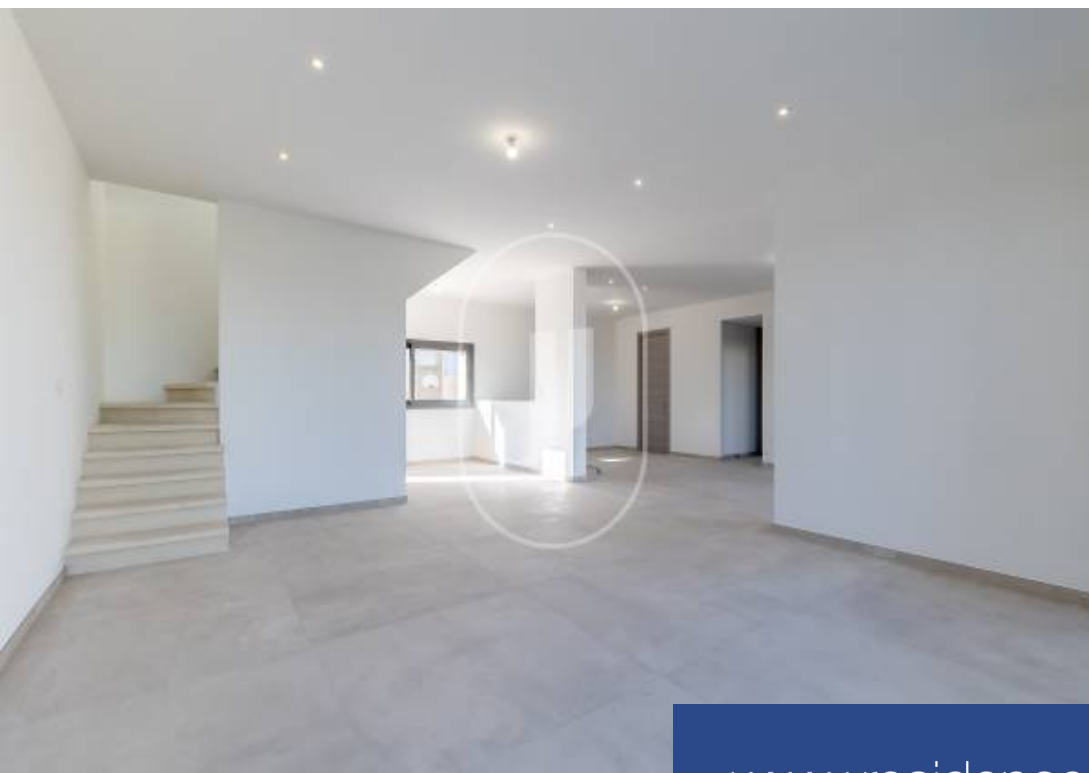

www.residences-immobilier.com