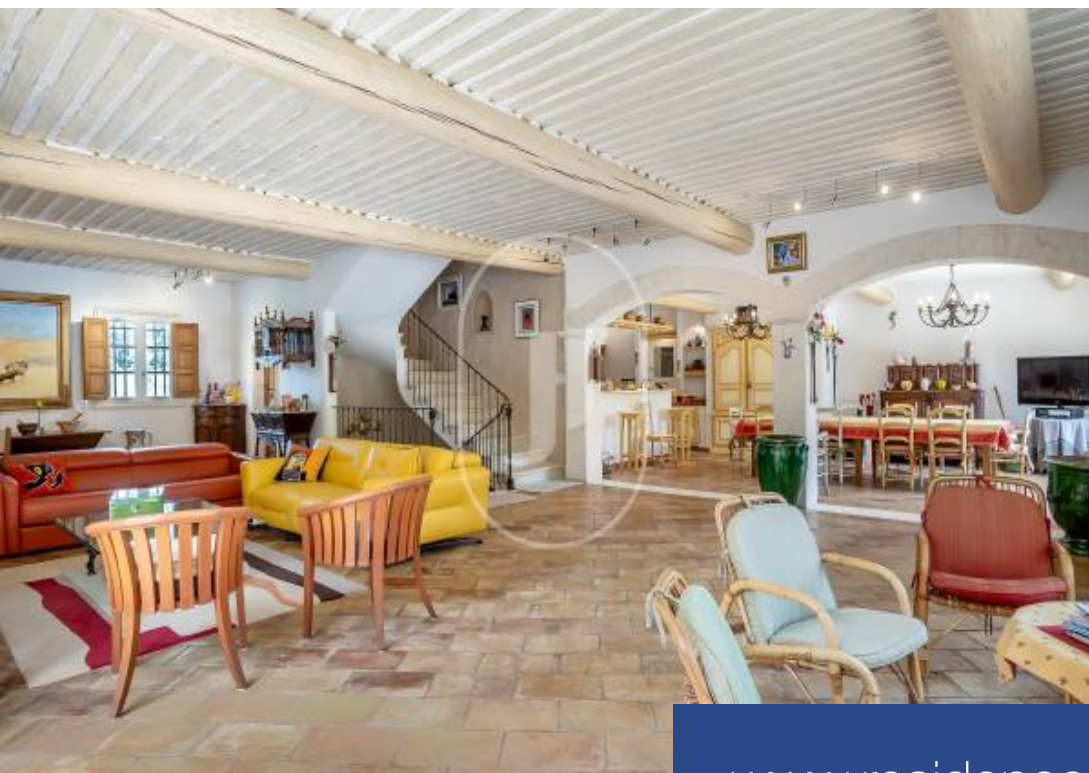

www.residences-immobilier.com