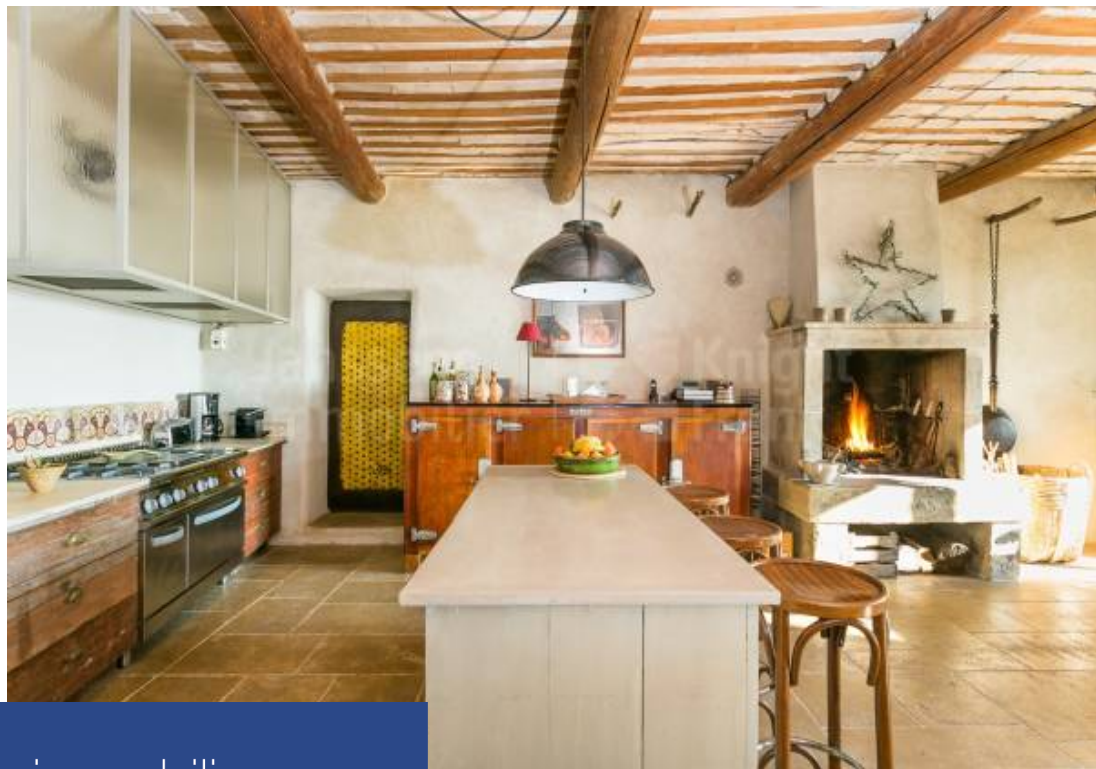

www.residences-immobilier.com