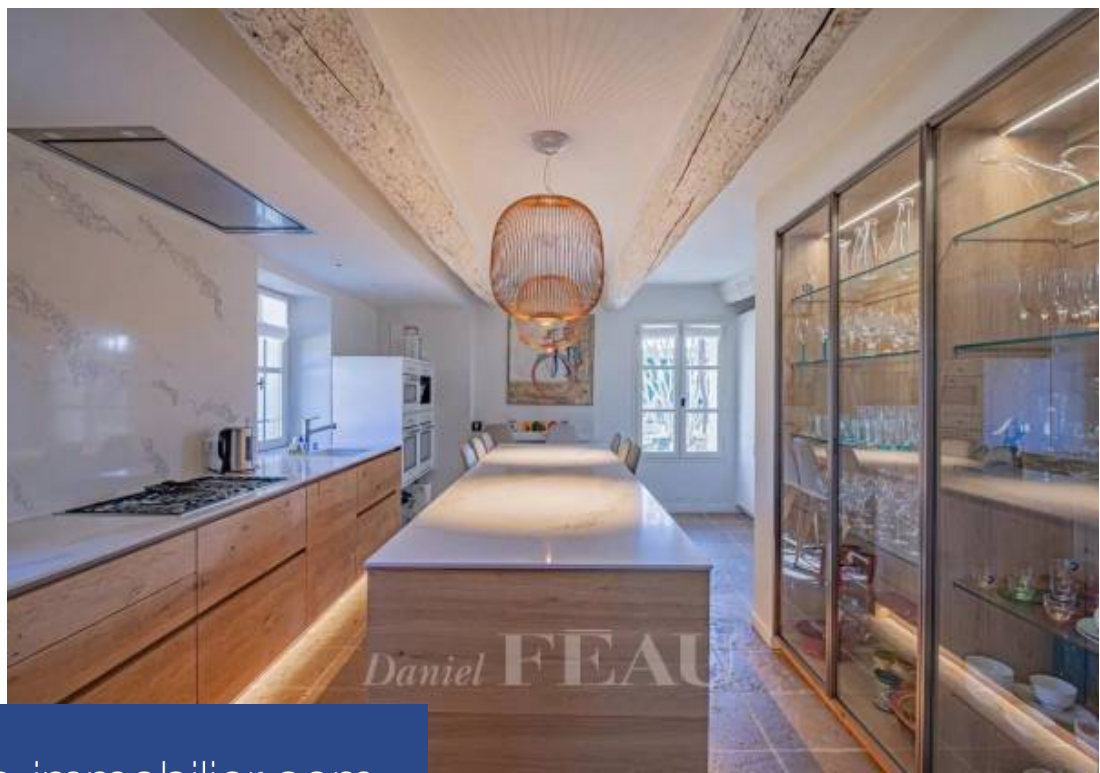

www.residences-immobilier.com