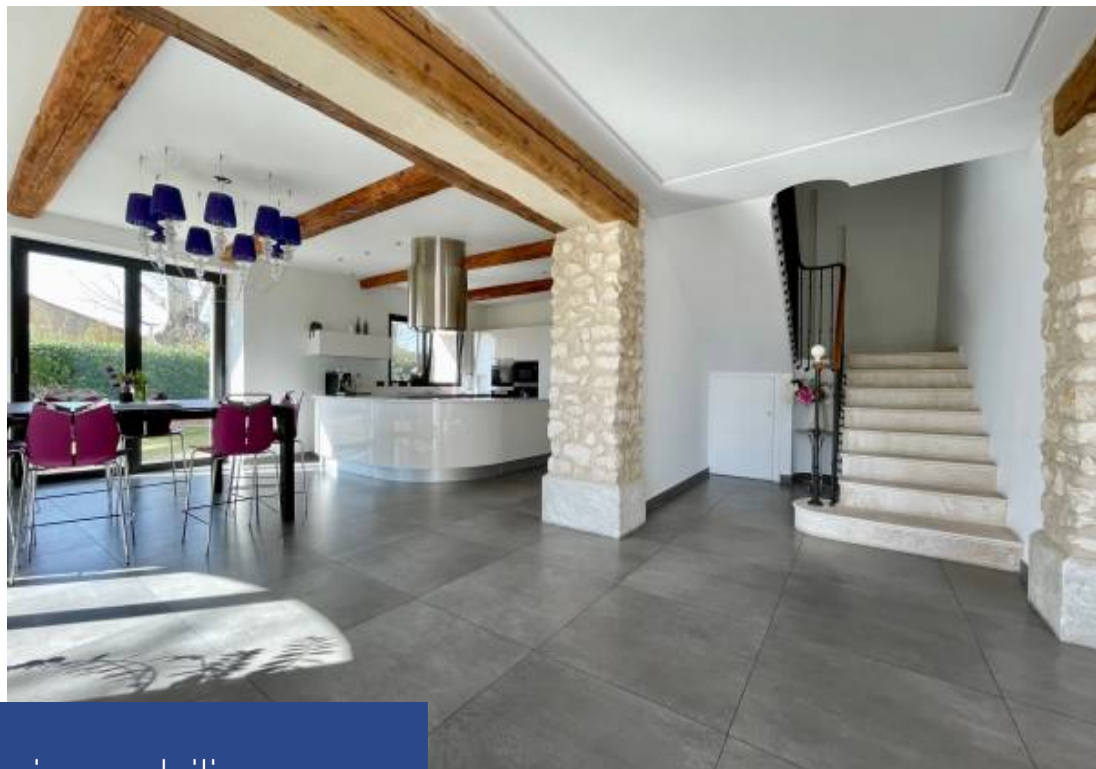

www.residences-immobilier.com