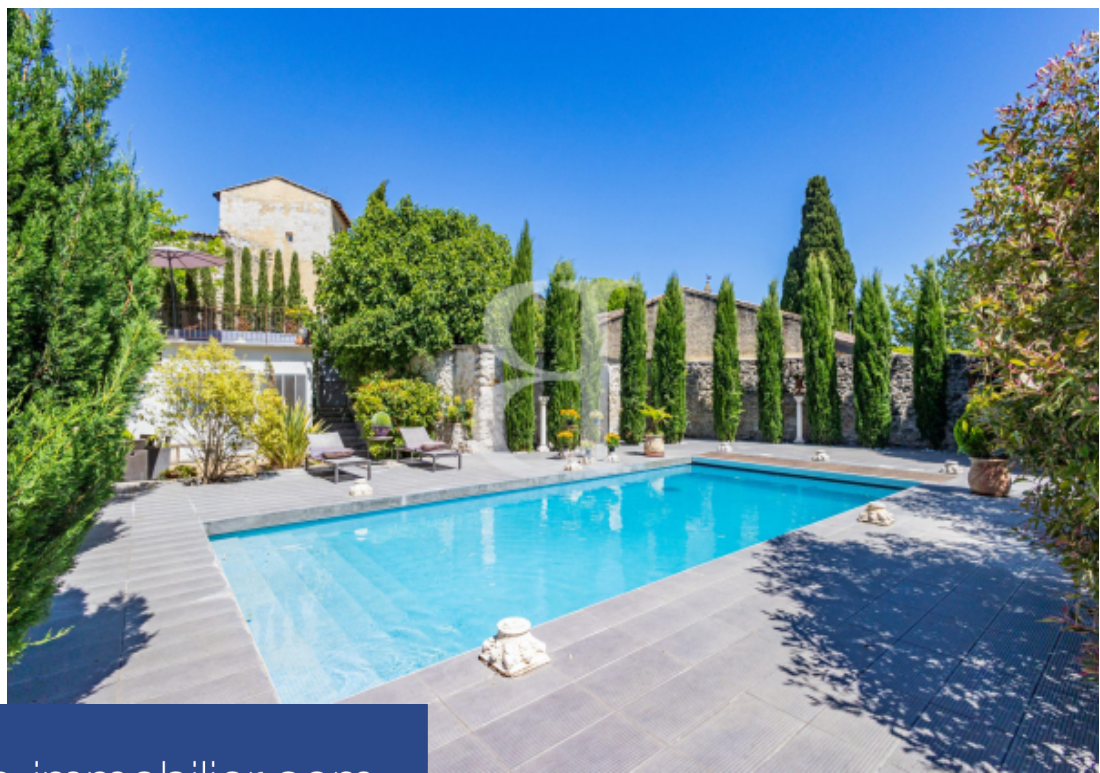

www.residences-immobilier.com