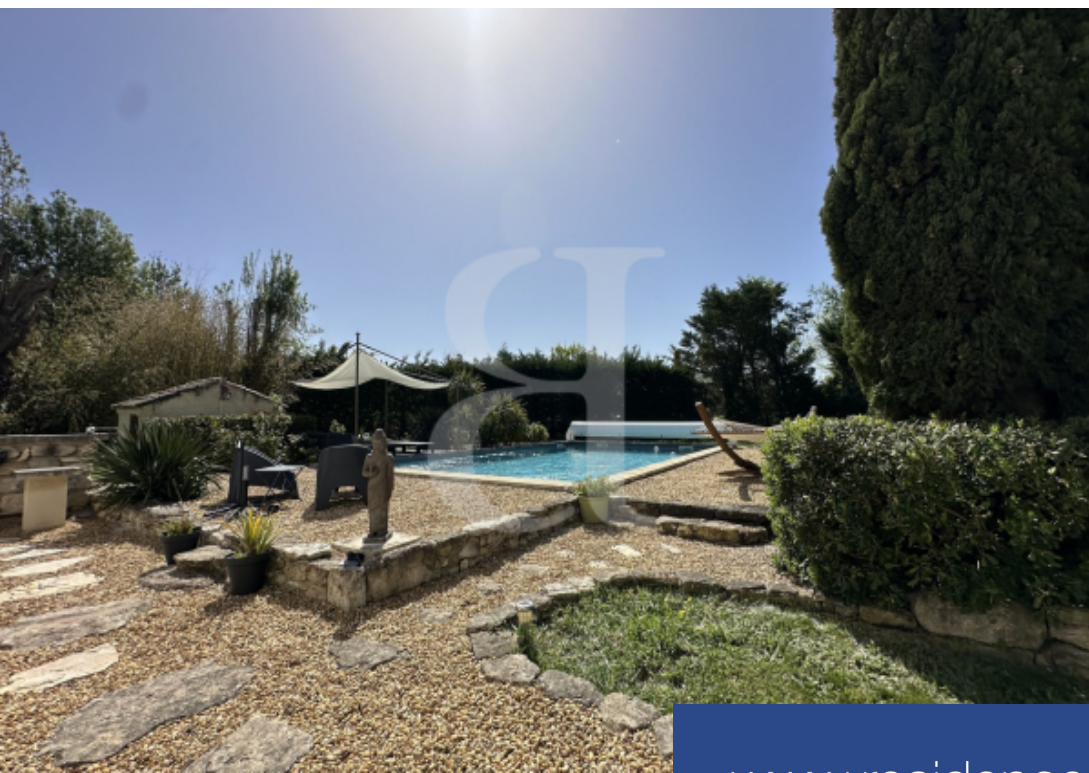

www.residences-immobilier.com