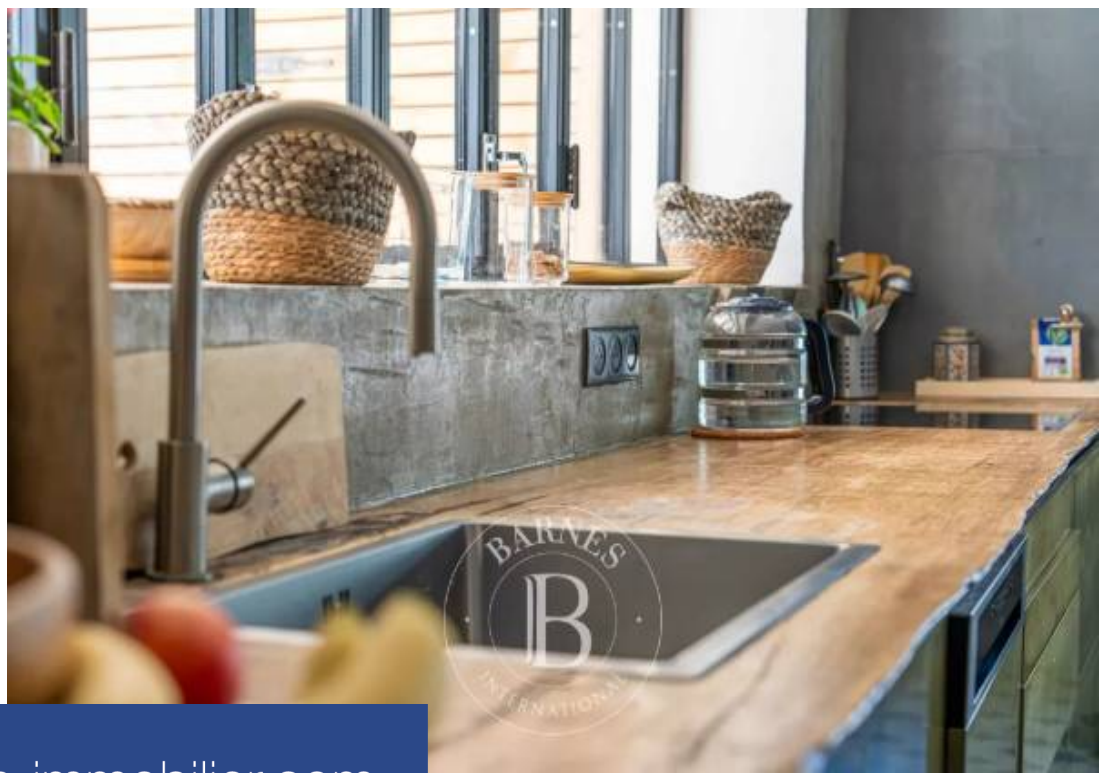

www.residences-immobilier.com