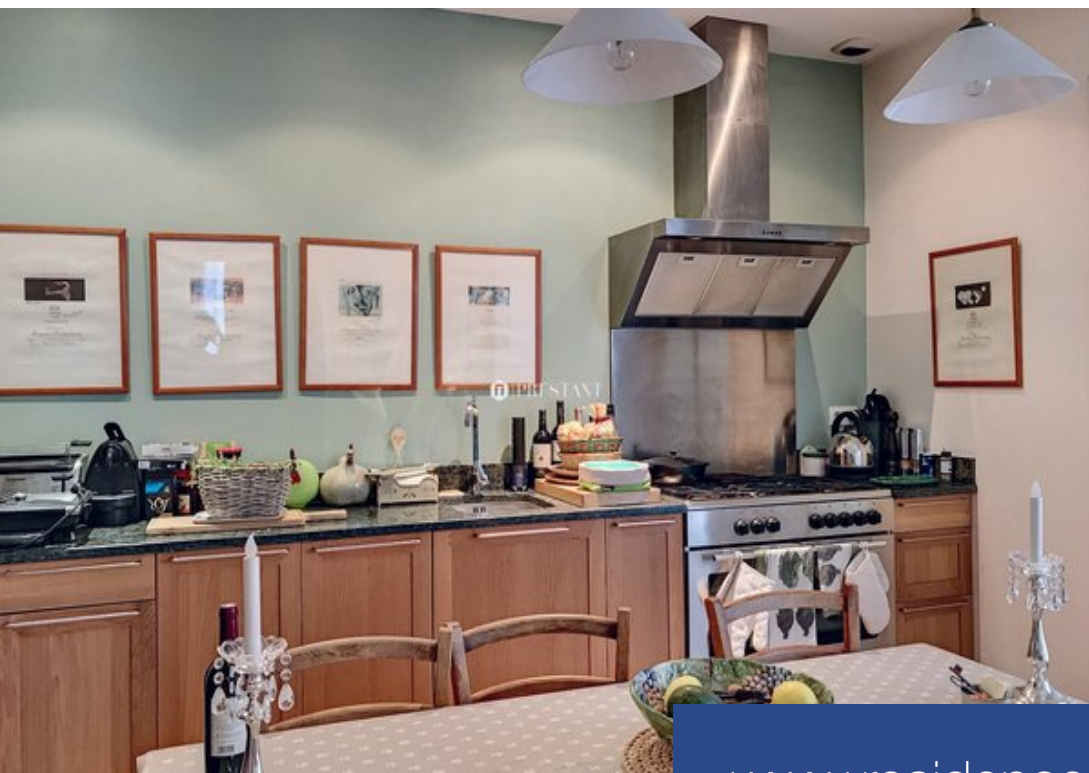

www.residences-immobilier.com