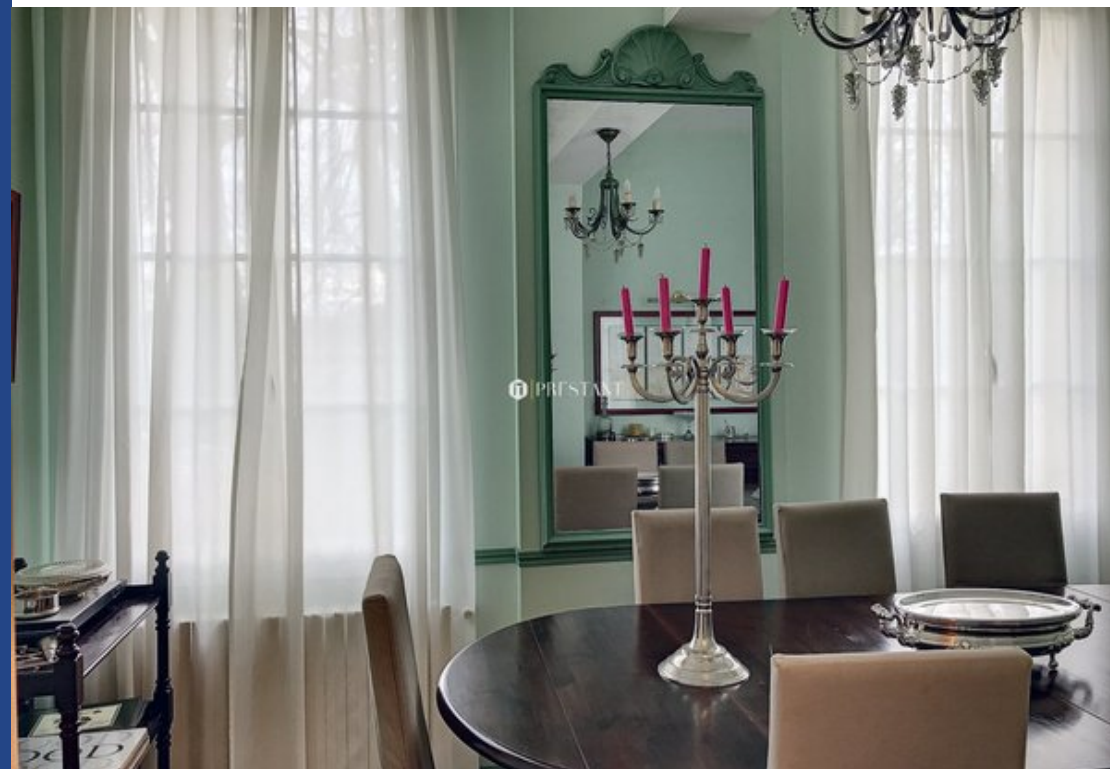

résidences immobilier

Entre Libourne et Saint-Emilion, à 30 minutes de Bordeaux, très belle maison de maître entièrement rénovée. Décoration soignée et raffinée qui a su respecter les prestations anciennes de la maison. Au RDC : un très joli salon avec ses deux cheminées en pierre, une salle à manger, une cuisine d'îlot et une arrière cuisine donnant sur une terrasse ainsi qu'une salle d'eau. Au 1er étage : 3 belles chambres avec chacune leur salle d'eau et un coin bureau très lumineux. Au 2ème étage : un magnifique dortoir de 40 m2, une chambre et une salle de bain très spacieuse. Une dépendance, aussi ...

We offer for sale this manor house sitting on a plot of approximately 3000 m2 with a swimming pool. The house is located in a beautiful and typical village between Saint-Emilion and Libourne. Ground floor - a beautiful living room, dining room, kitchen with a dining area and its utility room, a shower room with WC. First Floor - Master bedroom with a dressing room and a shower room. There are also 2 bedrooms, each of them has its shower room. Second floor - Two bedrooms. One of them is quite large (40 m2). A big bathroom with WC. The annex building is a running bed breakfast. It offers a big ...

PRESTANT SINGULAR PROPERTIES

2 rue maison suisse - 64200 BIARRITZ

[Contacter l'agence](#)

[Voir tous les biens de cette agence](#)