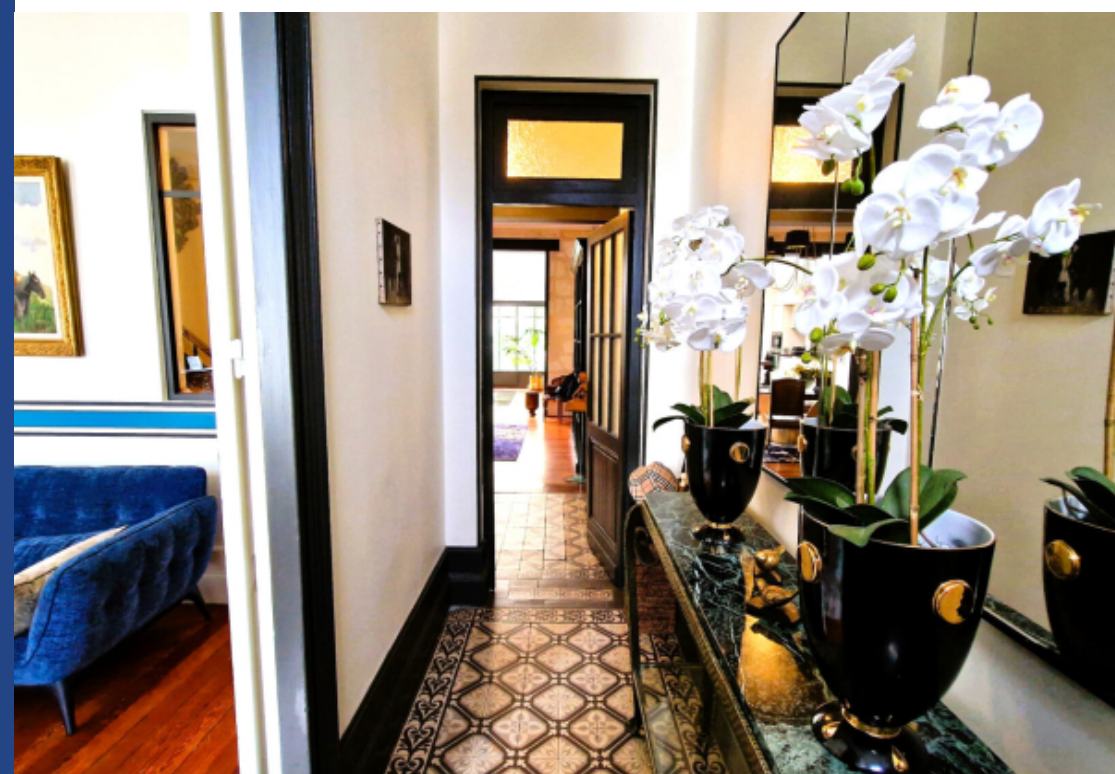

résidences immobilier

Venez découvrir cette belle adresse, en plein cœur de Libourne et à dix minutes à pied de sa gare TGV. Parfaitement clefs en main, toute en prestations raffinées, cette demeure bourgeoise élégante, en pierre de taille, vous offrira un environnement visuel préservé depuis toutes ses fenêtres, son balcon en fer forgé ouvragé et sa cour. Cet extérieur très joliment végétalisé se prêterà à merveille à des après-midi de farniente sur bords de soleil ou à des dîners mémorables sous les étoiles... Côté intérieur, l'entrée donne le ton et invite à passer soit au premier salon, soit à la généreuse ...

Come and explore this beautiful property, located in the heart of Libourne, at the doorstep of Saint-Emillion. This elegant bourgeois residence in cut stone is fully turnkey, boasting refined features and a picturesque setting visible from every window, its ornate wrought iron balcony, and its courtyard. The beautifully landscaped exterior is perfect for sunny afternoons. Inside, the entrance sets the tone and leads either to the first lounge or to the spacious living room of approximately fifty square meters, bathed in natural light, where the ultra-convivial kitchen with its well-thought-out ...

BORDEAUX & BEYOND

19 Rue Guadet - 33270 BOULIAC

[Contacter l'agence](#)

[Voir tous les biens de cette agence](#)