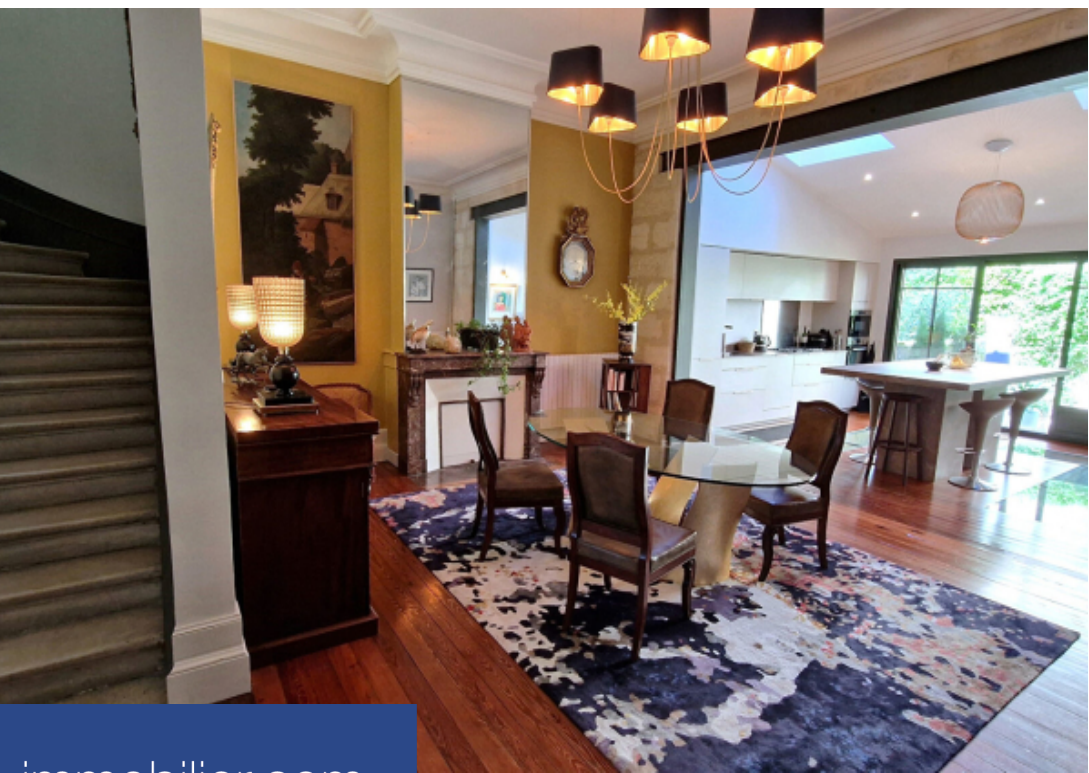

www.residences-immobilier.com