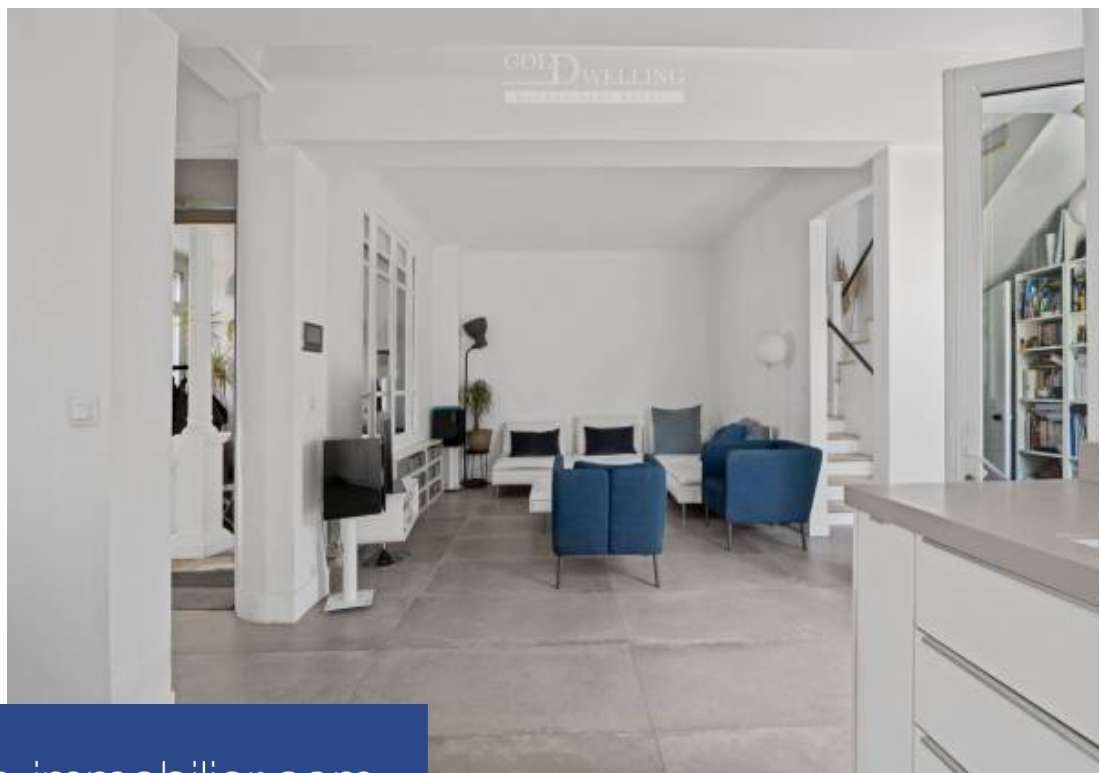

www.residences-immobilier.com