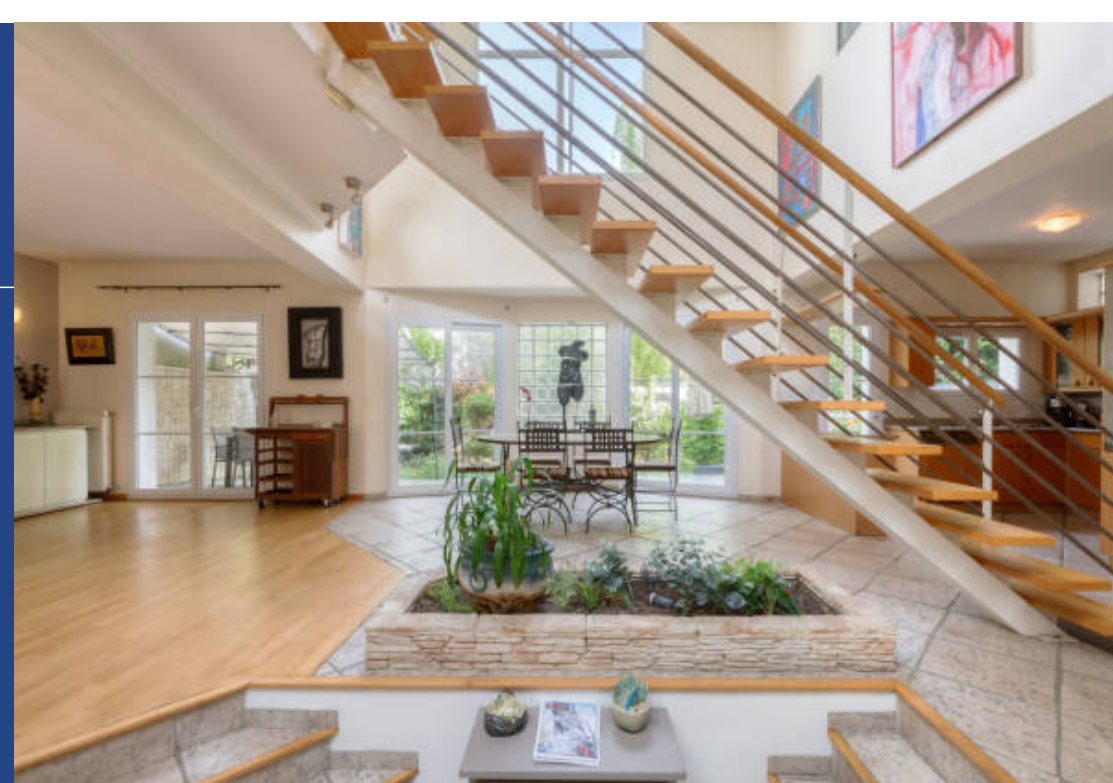

résidences immobilier

MAISON - JARDIN - TERRASSE - Au coeur des Lilas, très belle maison d'architecte de 240m² avec 135m² d'extérieurs. Sur trois niveaux et baignée de lumière grâce à d'immenses baies vitrées et une hauteur sous plafond de 9 mètres, le tout donnant sur un jardin de 95m² sans vis-à-vis ainsi qu'un toit terrasse arboré de 40m². Située dans une rue au calme, la maison se trouve à proximité des commerces, écoles et parcs. RDC : entrée, grand séjour traversant, salon, cuisine américaine, cellier, bureau/chambre, toilettes. 1er étage : suite parentale avec salle de bains, douche, toilettes indépendants, dressing, 2 chambres, salle de bains, toilettes séparés et nombreux rangements. 2ème étage : studio de 55m² tout équipé donnant sur un toit terrasse arboré de 40 m². Sous-sol : cave en terre battue semi-enterré, garage, salle de jeux, buanderie, chaufferie, toilettes. Jardin : terrasse de 35 m², jardin arboré et fleuri de 95m², remise de jardin. Alarme et domotique dans l'ensemble de la maison avec commandes individuelles et centrale.

EMILE GARCIN LE MARAIS

14 rue de Birague - 75004 PARIS 4EME

[Contactez l'agence](#)

[Voir tous les biens de cette agence](#)