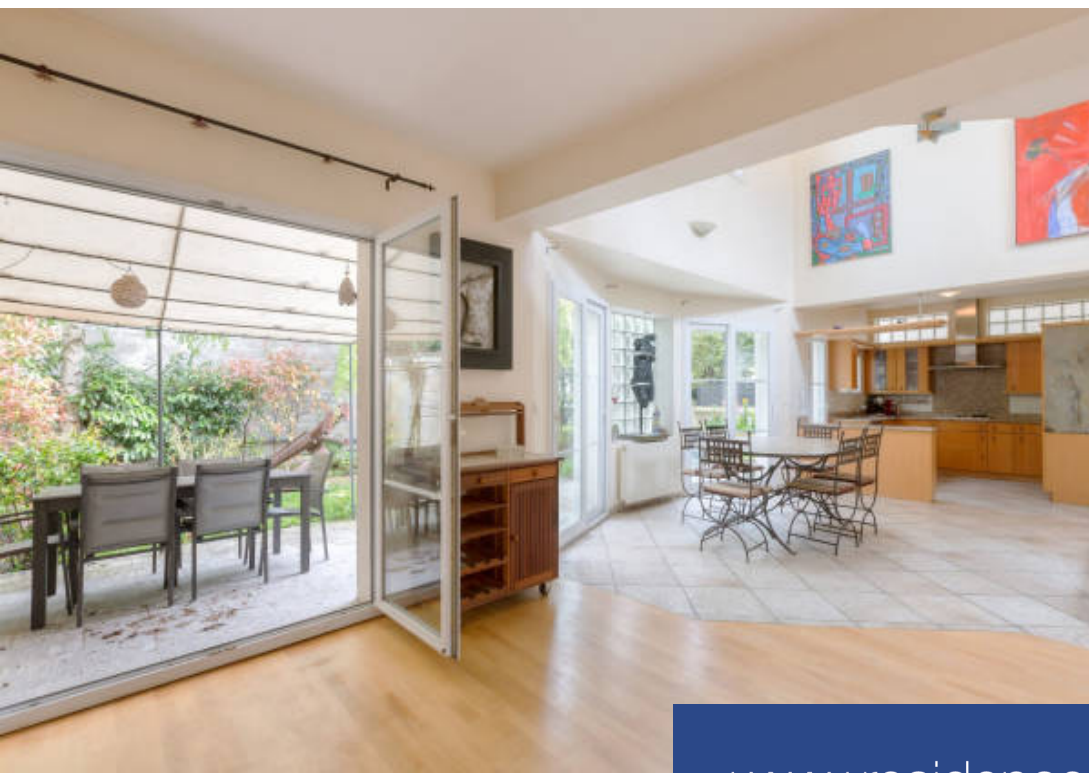

www.residences-immobilier.com