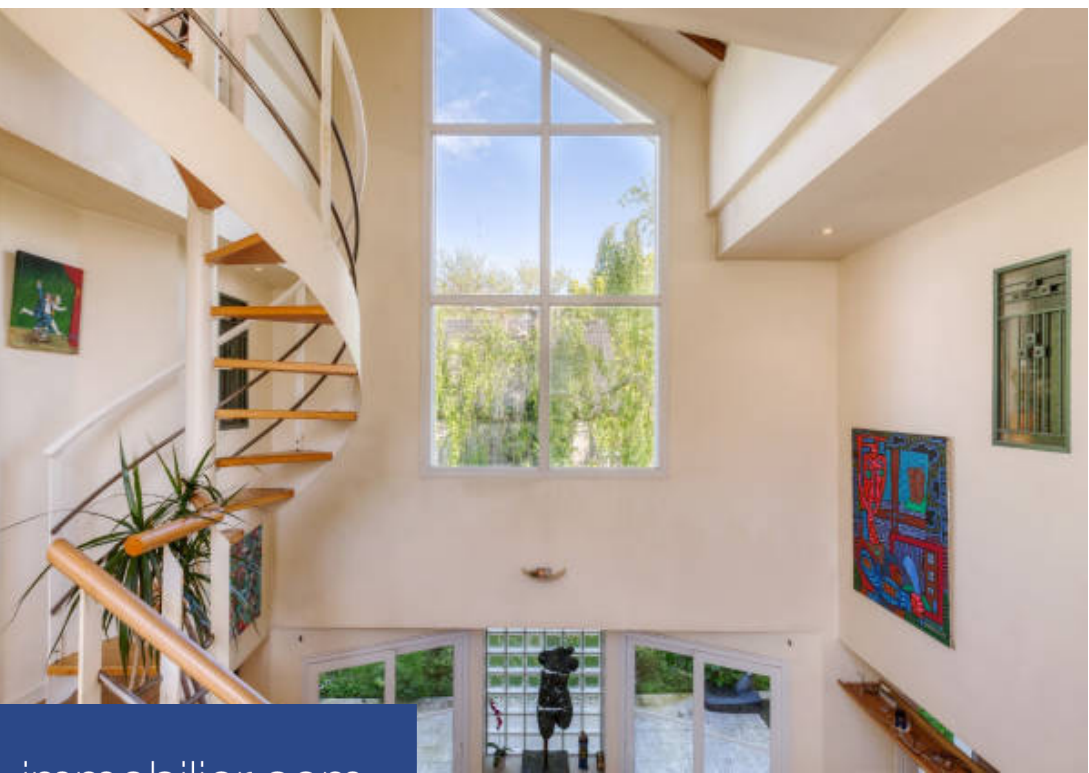

www.residences-immobilier.com