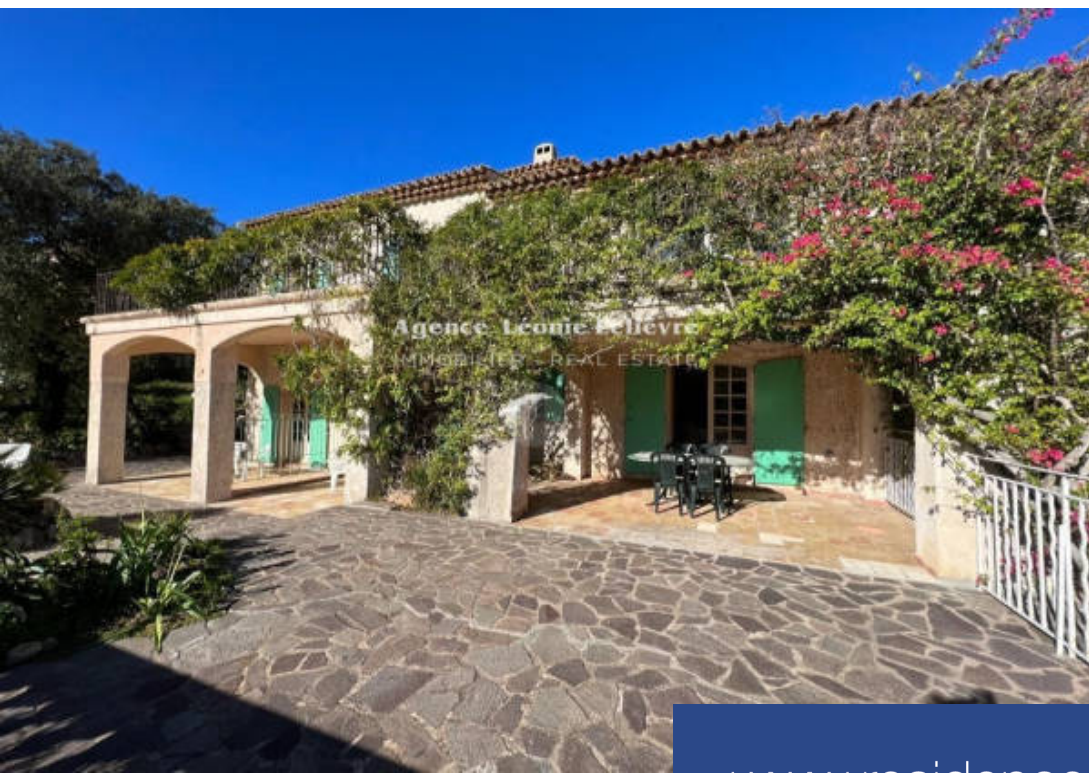

www.residences-immobilier.com