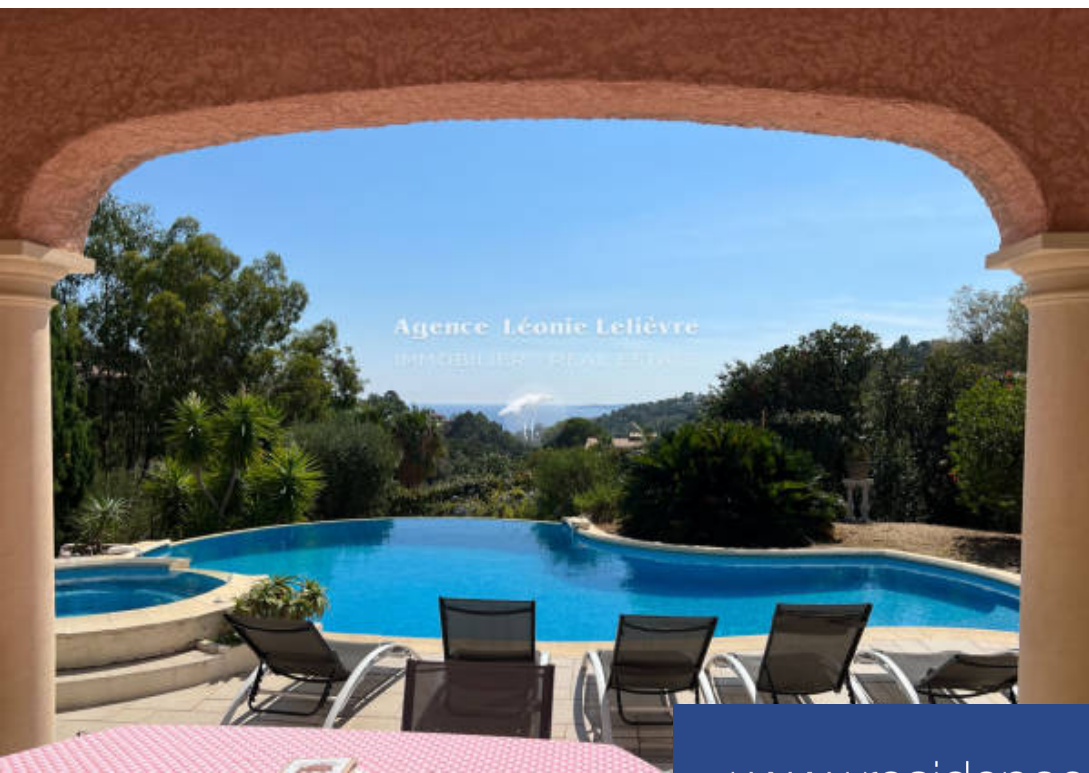

www.residences-immobilier.com