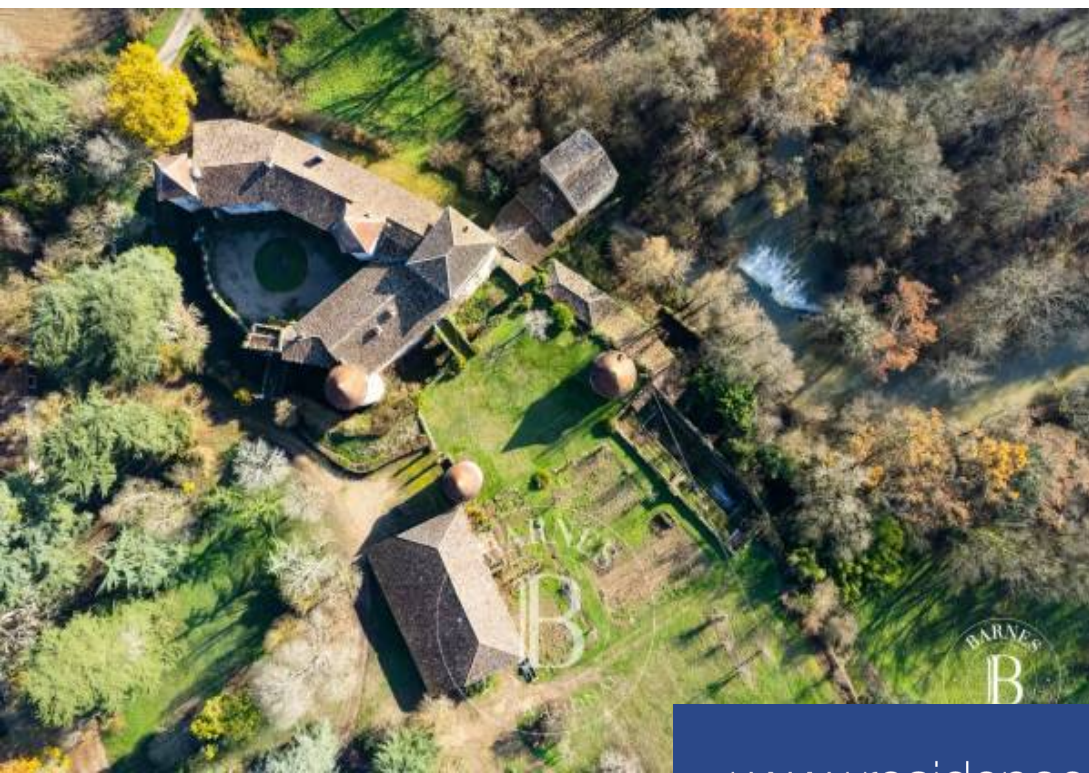

www.residences-immobilier.com