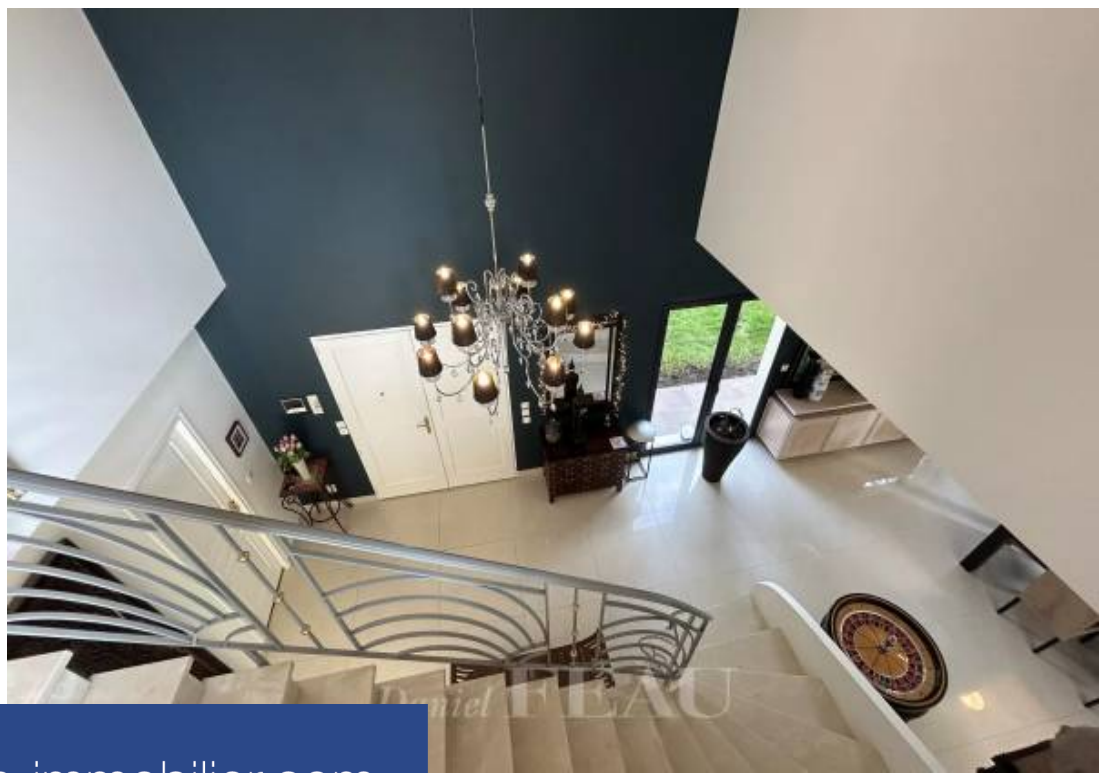

www.residences-immobilier.com