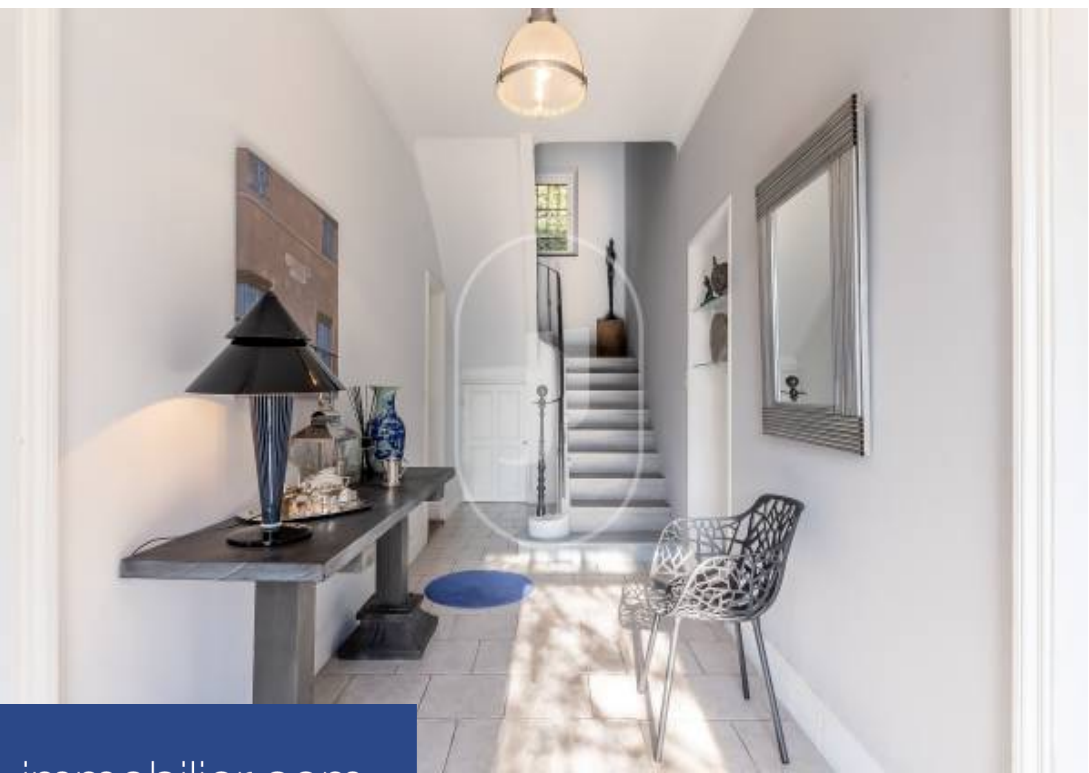

www.residences-immobilier.com