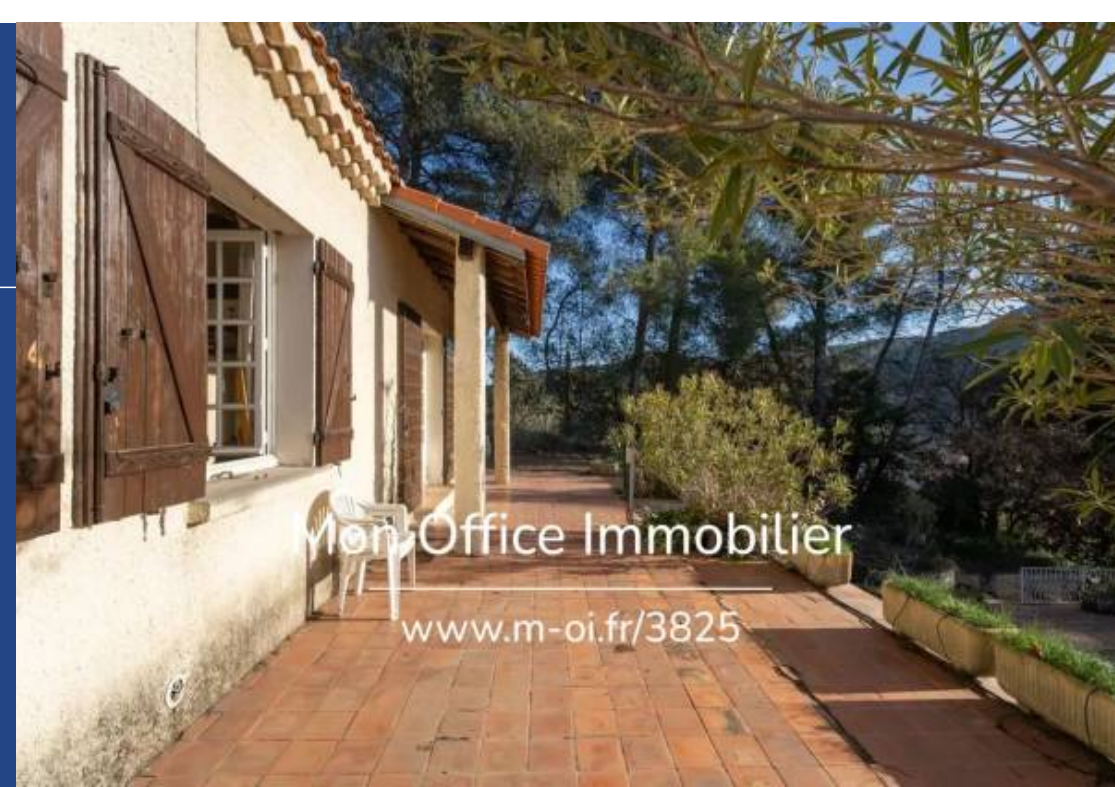

résidences immobilier

M-OI Le Tholonet vous propose à la vente cette maison familiale mitoyenne de 147m2 sur un terrain verdoyant de 1000 m² environ en surplomb. L'adresse du bien, la vidéo de visite virtuelle et toutes les informations financières sont disponibles en ligne sur le site de Mon Office Immobilier avec la référence 3825-ETH (Lien direct sur les photos) Idéalement située à 10 minutes du centre-ville historique d'Aix en Provence, sur la commune de Palette au Tholonet, commerces, commodités et transports accessibles à pied. La maison, sur deux niveaux, se compose au rez-de-chaussée d'un beau séjour lumineux ...

M-OI Le Tholonet offers for sale this semi-detached family house of 147m² on a green plot of approximately 1000 m² overlooking. The address of the property, the virtual tour video and all the financial information are available online on the Mon Office Immobilier website with the reference 3825-ETH (Direct link on the photos) Ideally located 10 minutes from the historic city center of Aix en Provence, in the town of Palette au Tholonet, shops, amenities and transport within walking distance. The house, on two levels, is composed on the ground floor of a beautiful bright living room with ...

MON OFFICE IMMOBILIER

15 Cours Mirabeau - 13100 AIX-EN-PROVENCE

Contactez l'agence

Voir tous les biens de cette agence