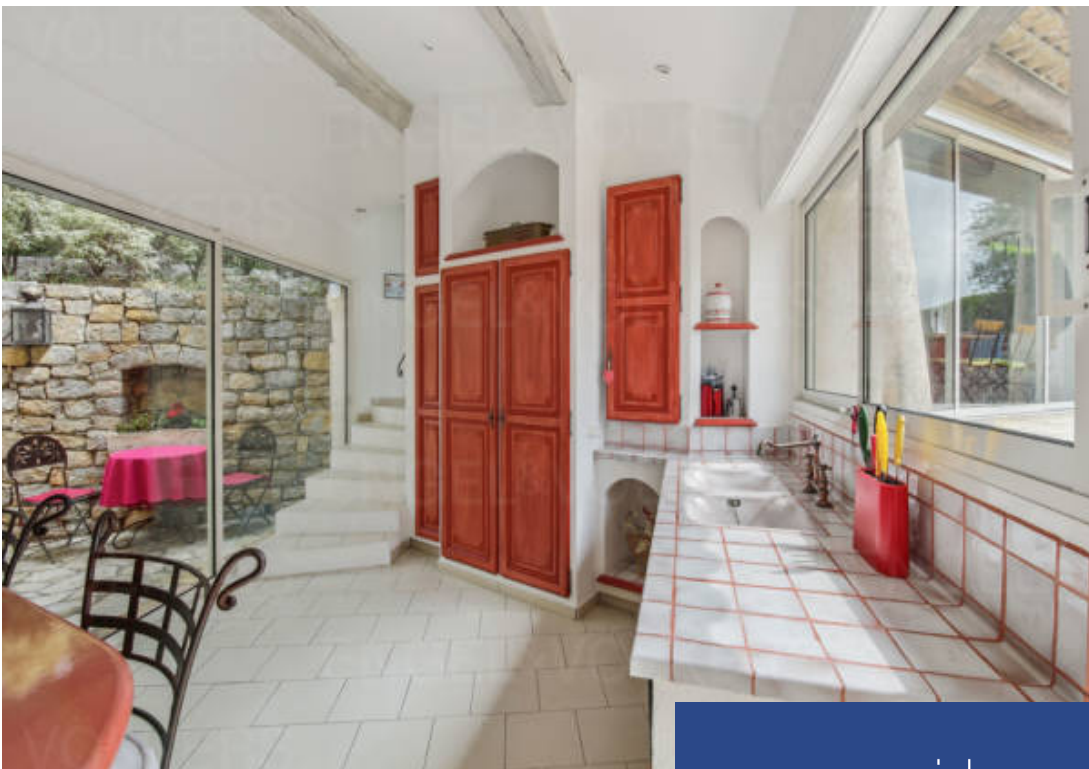

www.residences-immobilier.com