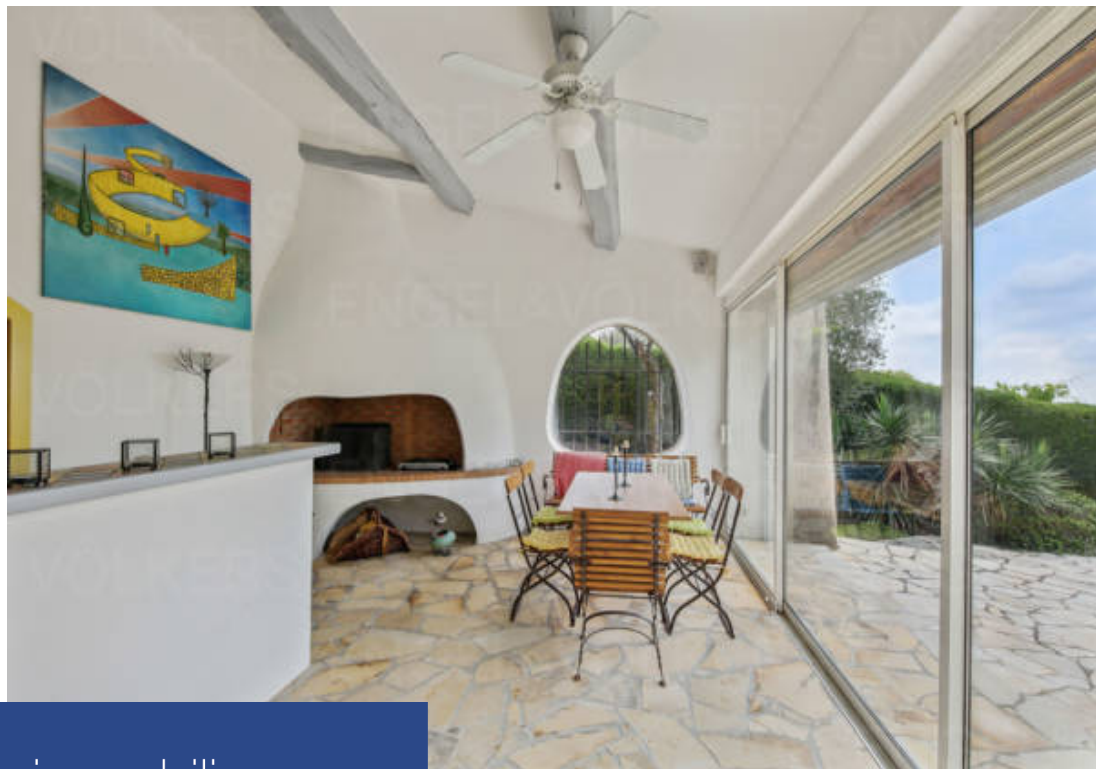

www.residences-immobilier.com