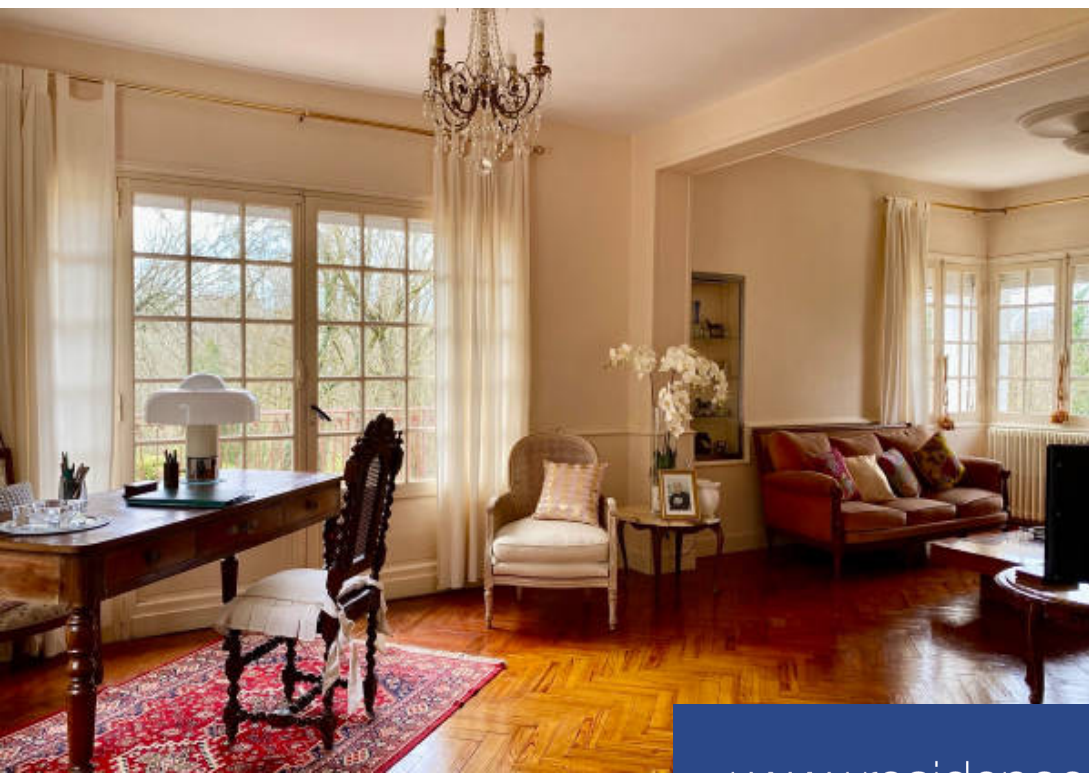

www.residences-immobilier.com