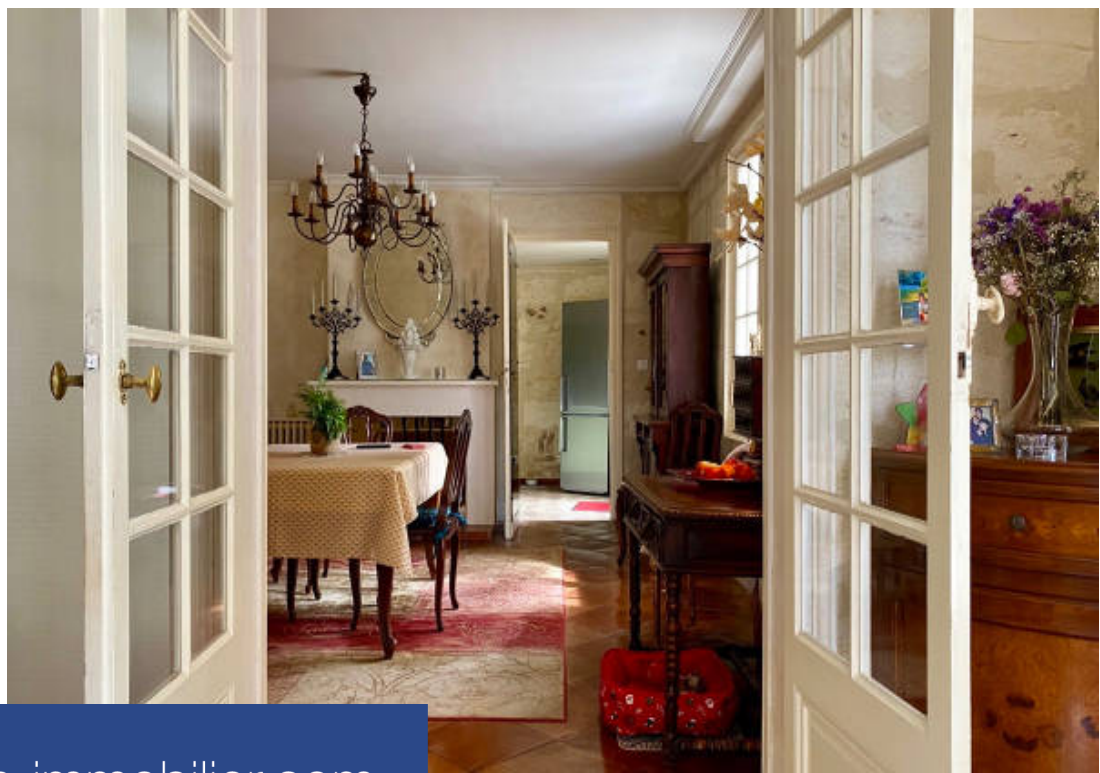

www.residences-immobilier.com