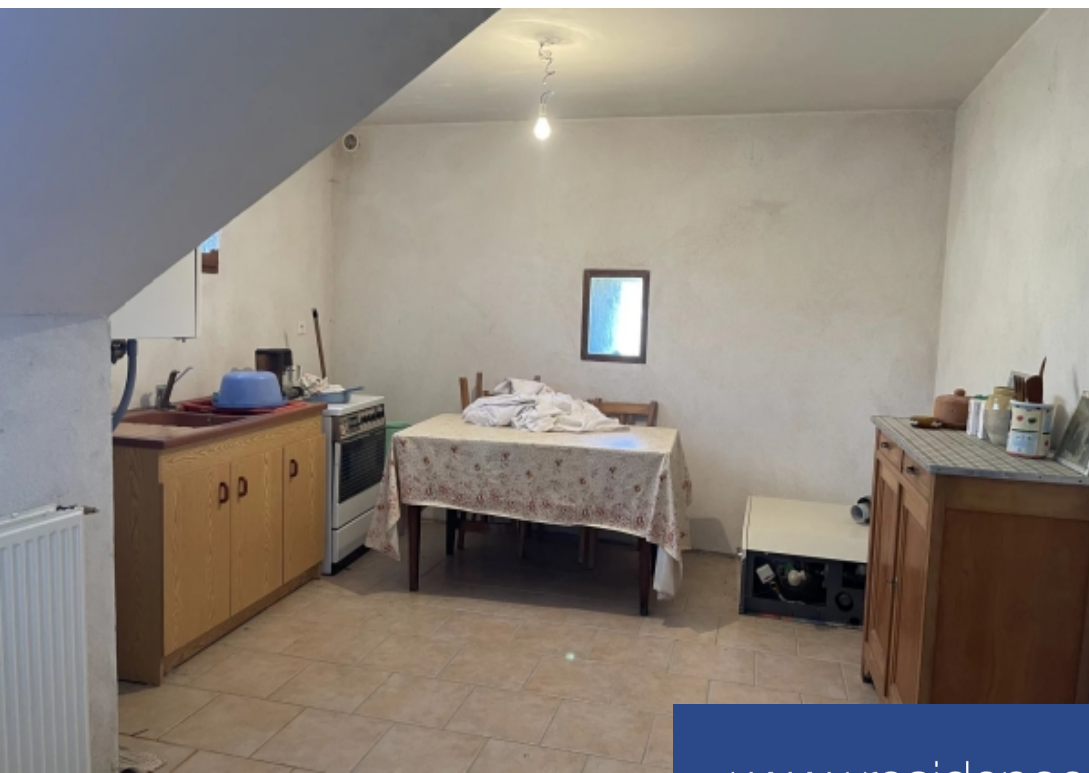

www.residences-immobilier.com