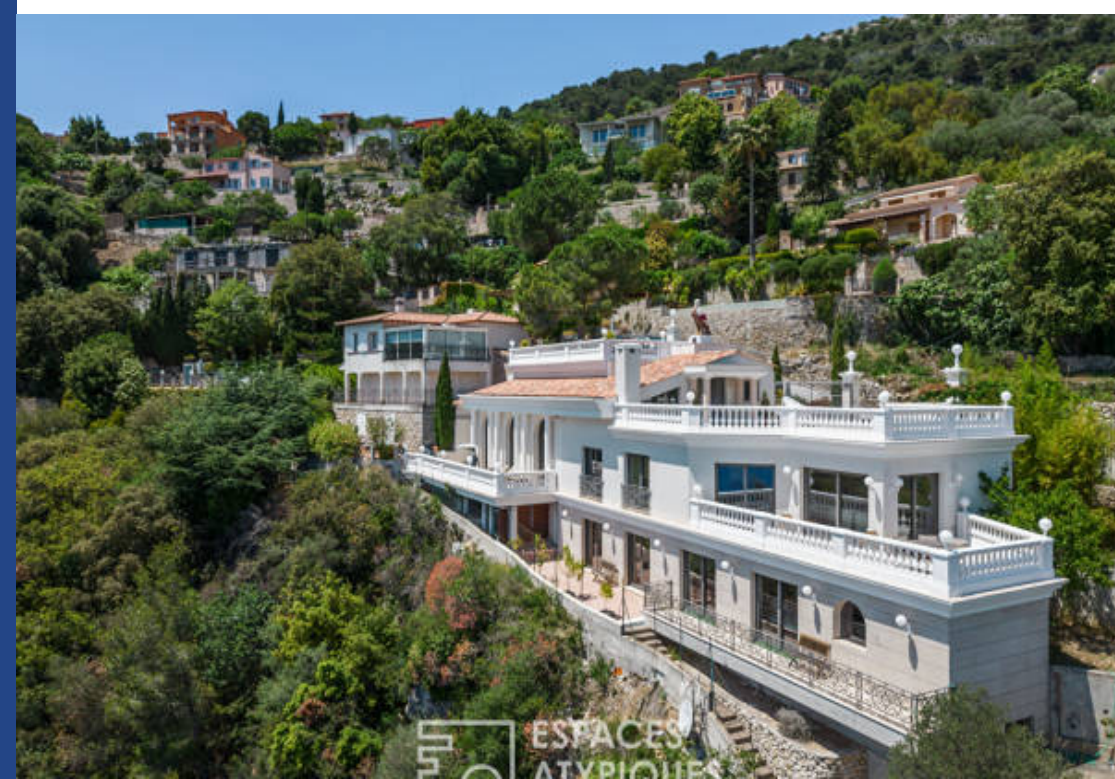

résidences immobilier

Exclusivité. Ce domaine en position dominante, au calme absolu, à quelques minutes de Monaco se développe sur une superficie totale de 682 m² le tout sur 1,5 hectares de terrain, face à la mer et le Rocher. La quiétude règne dans ses lieux où l'on retrouve, d'une part une villa d'architecte récente de 435 m², sur 3 niveaux, desservis par un ascenseur. Une très grande pièce de vie de 107m², jumelée d'une piscine intérieure en mosaïques et son hammam s'ouvrent sur les extérieurs pour admirer le panorama. L'espace nuit est composé de 5 chambres et de 5 salles de bain/eau. Système audio ...

Exclusivity. This estate in a dominant position, in absolute calm, a few minutes from Monaco, covers a total area of 682 sqm all on 1.5 hectares of land, facing the sea and the Rock. Tranquility reigns in its premises where we find, on the one hand, a recent architect-designed villa of 435 sqm, on 3 levels, served by an elevator. A very large living room of 107sqm, paired with an indoor mosaic swimming pool and its hammam opening onto the exterior to admire the panorama. The sleeping area is made up of 5 bedrooms and 5 bathrooms/shower rooms. Centralized audio system, home automation, ...

ESPACES ATYPIQUES NICE

4 Rue Maréchal Joffre - 06000 NICE

[Contacter l'agence](#)

[Voir tous les biens de cette agence](#)