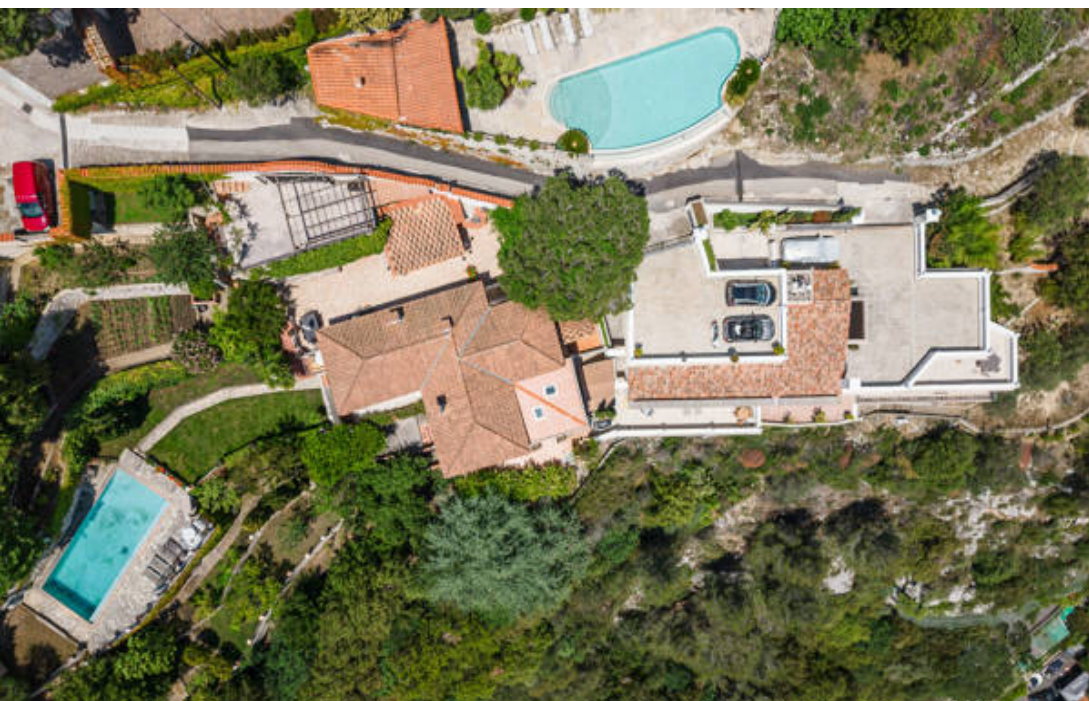

ESPACES
ATYPIQUES