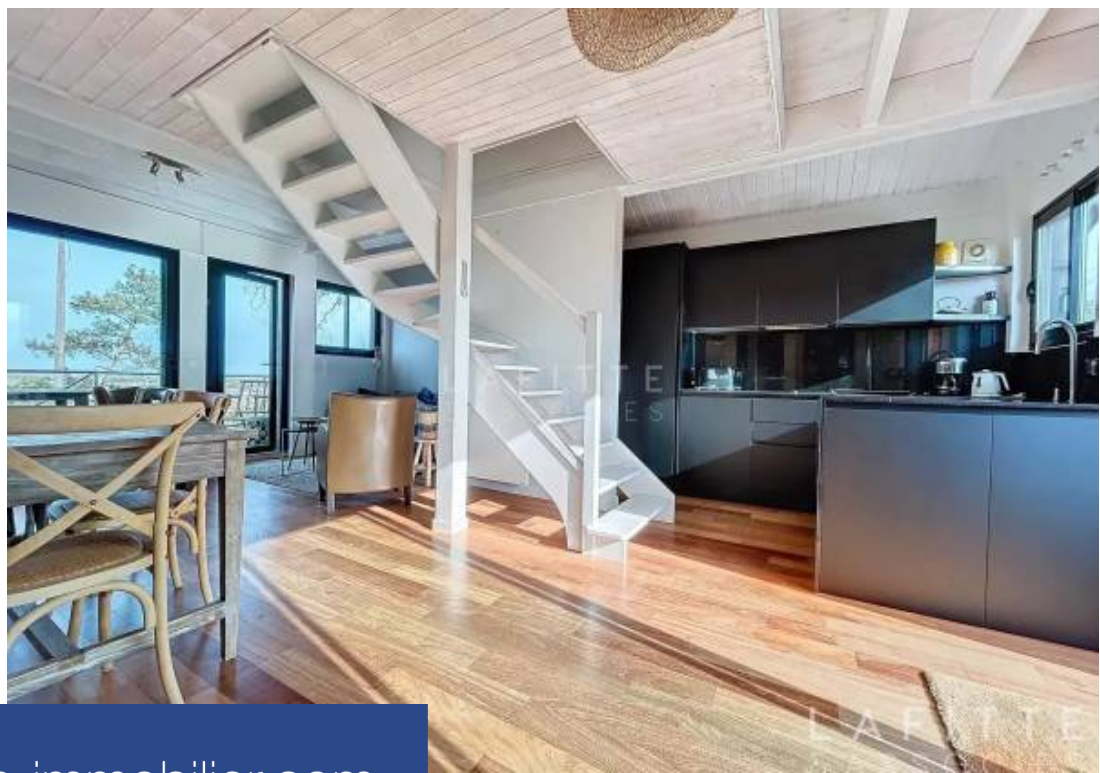

www.residences-immobilier.com