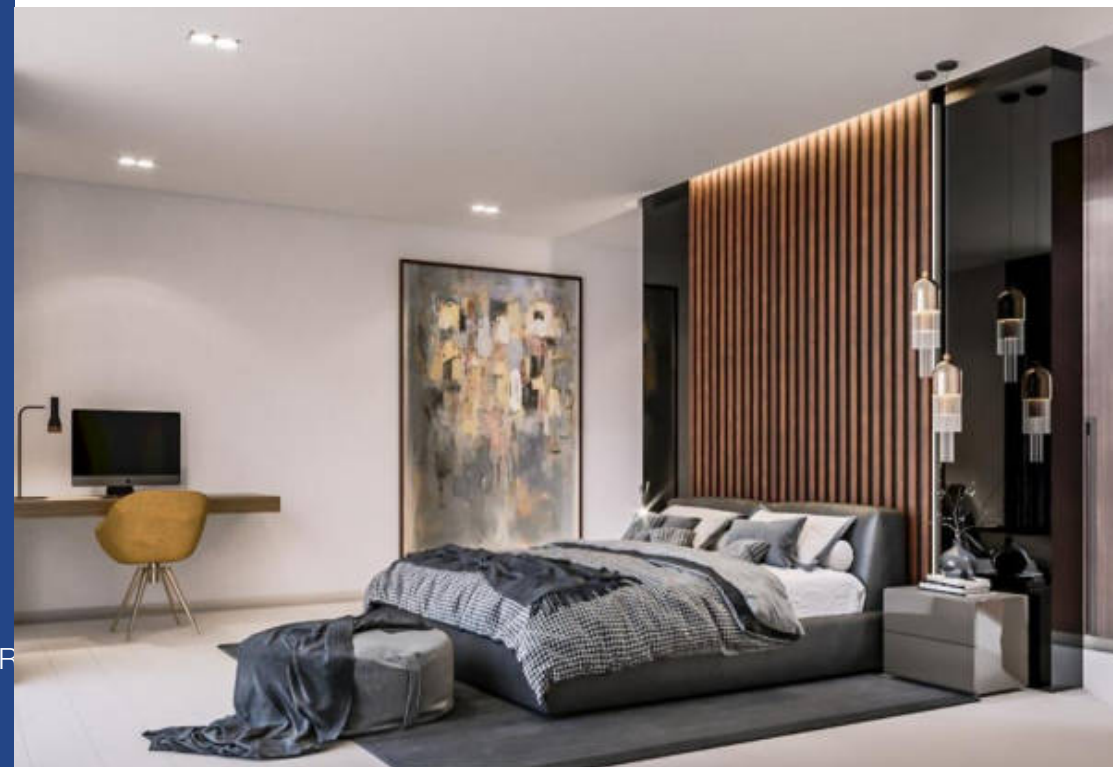

résidences immobilier

Nouveau, une villa D exception sur les hauteurs de la seyne sur mer avec vue imprenable sur la mer. Contact monappart9 : aziza binet 06 23 36 34 66 magnifique villa contemporaine avec une vue imprenable sur la mer + double terrasse + jardin + garage et un stationnement à l'intérieur du jardin + piscine au pc. Situé à la seyne sur mer entre pinède et mer, cette magnifique villa sécurisée dans un environnement verdoyant vous offrira un cadre de vie des plus privilégiés. Bénéficiez d'un emplacement idéal, au calme, à quelques minutes à pied des commerces et du centre-ville, proche de toutes ...

Magnifique Villa T4 95 M² + Double terrasse + jardin 155M² + garage et un stationnement à l'allée Situé à Sanary entre pinède et mer, cette magnifique résidence sécurisée au cadre verdoyant vous offrira un cadre de vie très agréable. A 20 minutes à pied de la mer et du centre-ville, proche de toutes commodités. Très belle Villa qui se compose d'un bel espace de vie très lumineux de 40 M² ! avec cuisine américaine, une grande baie vitrée et volets roulants qui s'ouvrent sur une terrasse de 20 M² avec son jardin de 155 M² . Très belle prestations Trois belles chambres aux beaux volumes dont une ...

MONAPPART9

Domaine de la Grassie - 350 route des Milles - Bat B - 13100 AIX-EN-PR

[Contacter l'agence](#)

[Voir tous les biens de cette agence](#)