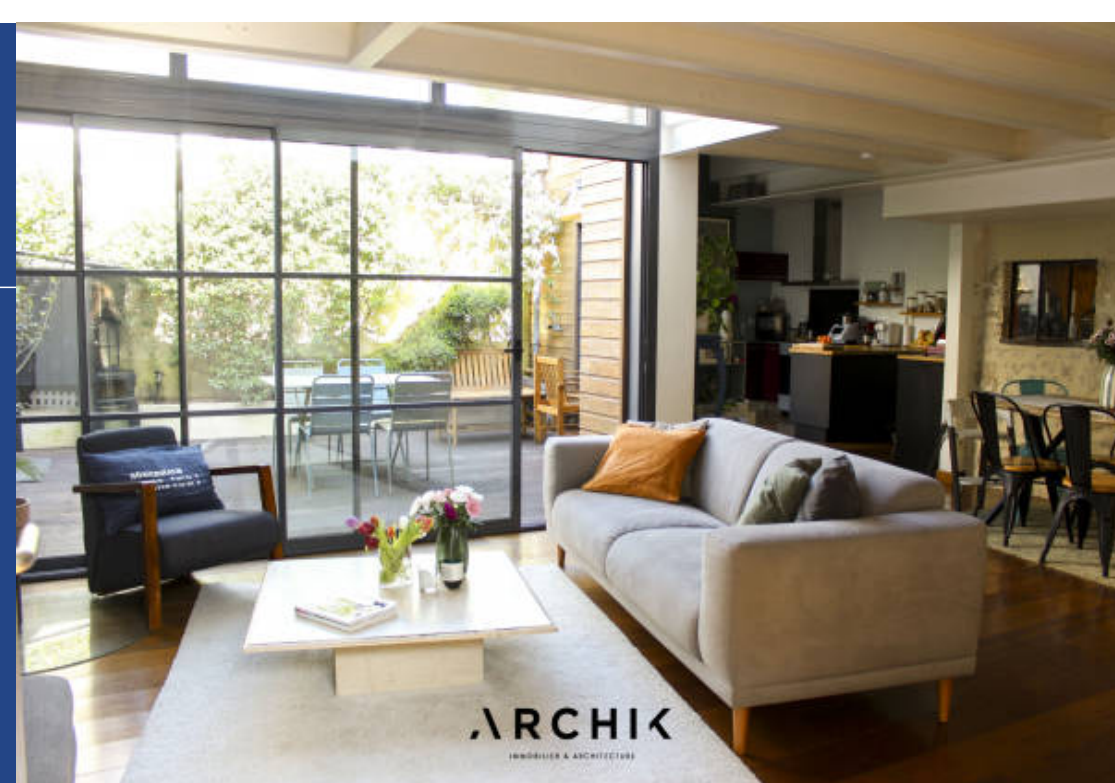

résidences immobilier

Architecture des années 60, cette maison de 125 m² implantée sur un terrain de 145 m² a fait l'objet d'une extension contemporaine ; elle offre 4 chambres et un patio sur les hauteurs de Fétilly. Articulée sur deux niveaux, les volumes de la maison historique ont été repensés pour privilégier les espaces décloisonnés. Les éléments d'origine, à l'image du mur en pierre et des parquets d'époque, se conjuguent subtilement au caractère contemporain des lieux. La baie toute hauteur du salon apporte une perspective sur le patio végétalisé, et offre une lumière traversante qui apporte clarté et chaleur dans les espaces de vie aux différents moments de la journée. La cuisine, ouverte mais en retrait, est équipée et ouverte elle aussi directement sur le patio. La salle-à-manger fait office de trait d'union entre cette dernière et l'espace living. Le rez-de-chaussée se complète d'une chambre, un petit garage et une cave à vin. A l'étage, la mezzanine bénéficie elle aussi de la lumière qu'offre la baie toute hauteur du salon. Les deux chambres d'origine, sur parquet, bénéficient d'une belle hauteur sous plafond et se partagent une salle de bain familiale avec douche et baignoire. Une chambre ...

ARCHIK

4 impasse de l'épine - 17000 LA ROCHELLE

[Contactez l'agence](#)

[Voir tous les biens de cette agence](#)