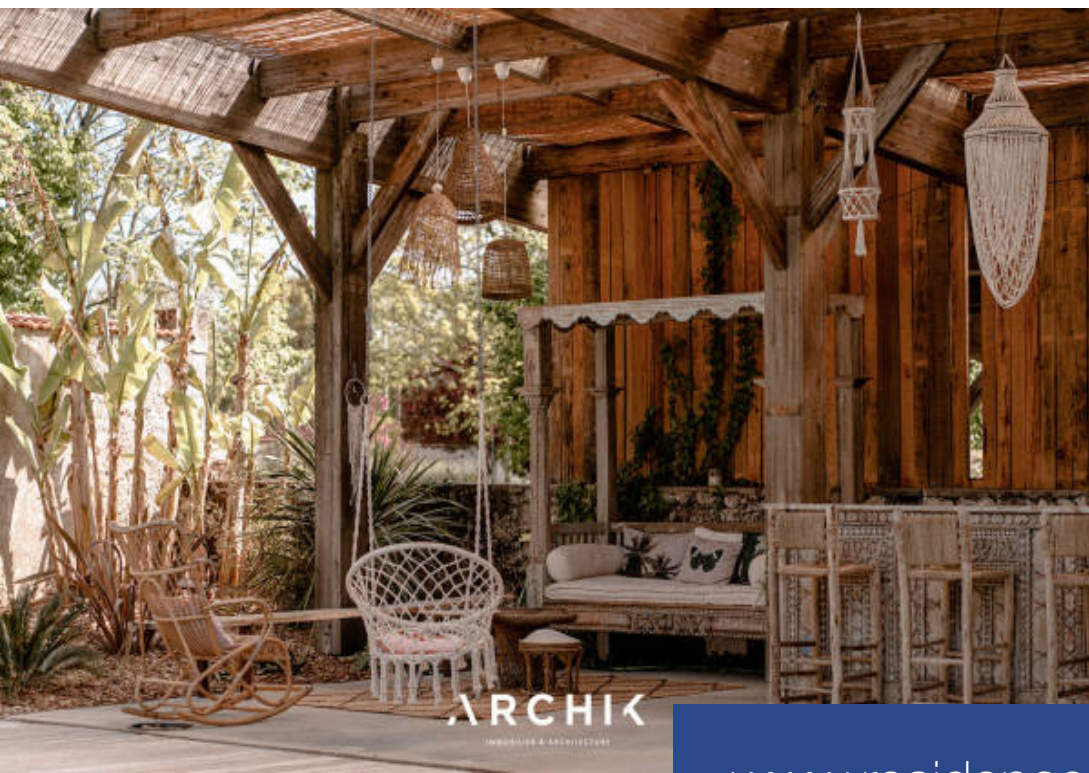

www.residences-immobilier.com