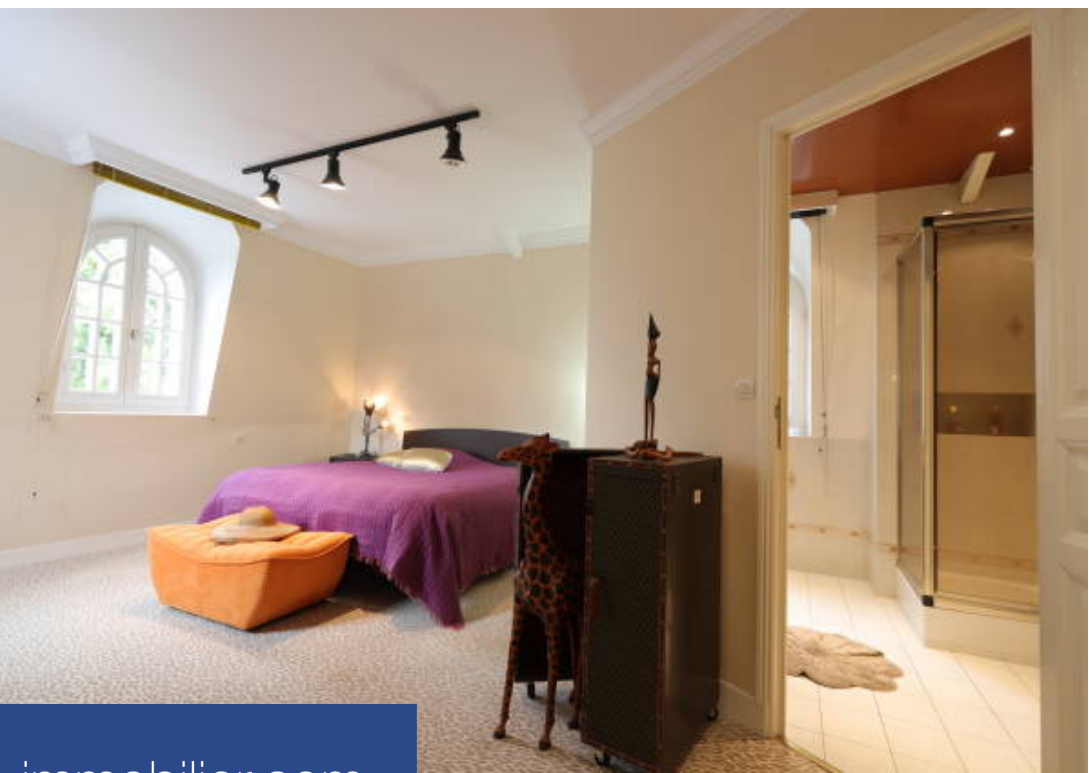

www.residences-immobilier.com