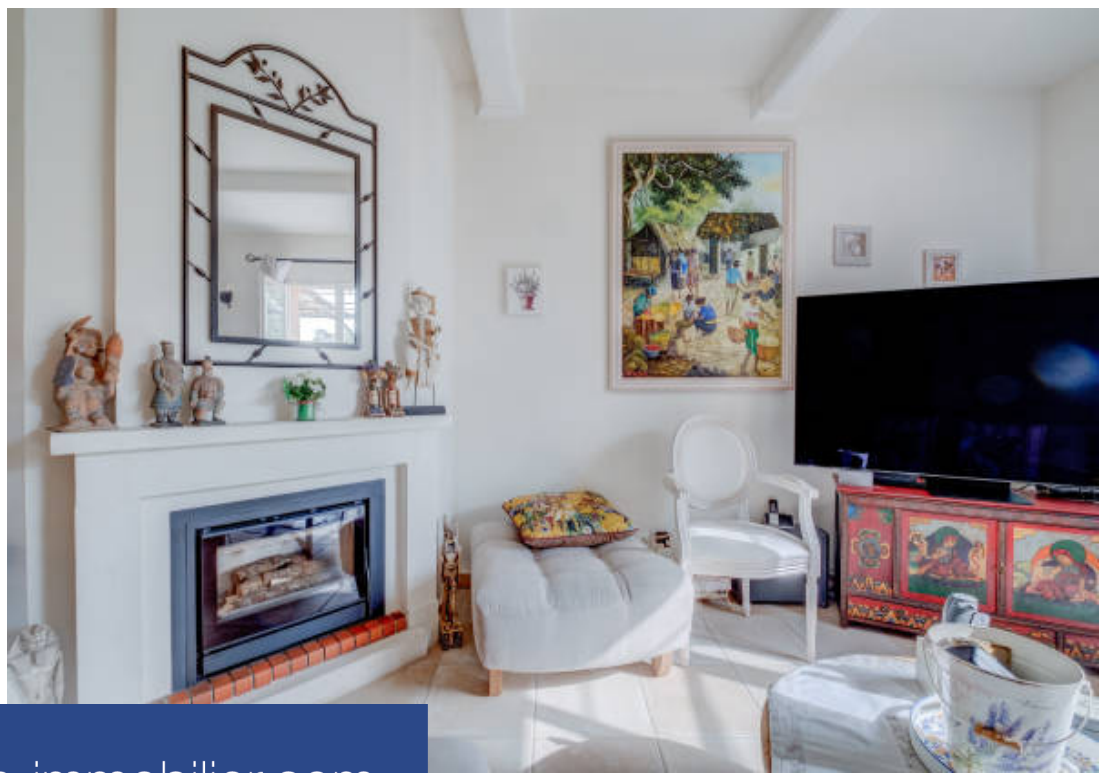

www.residences-immobilier.com