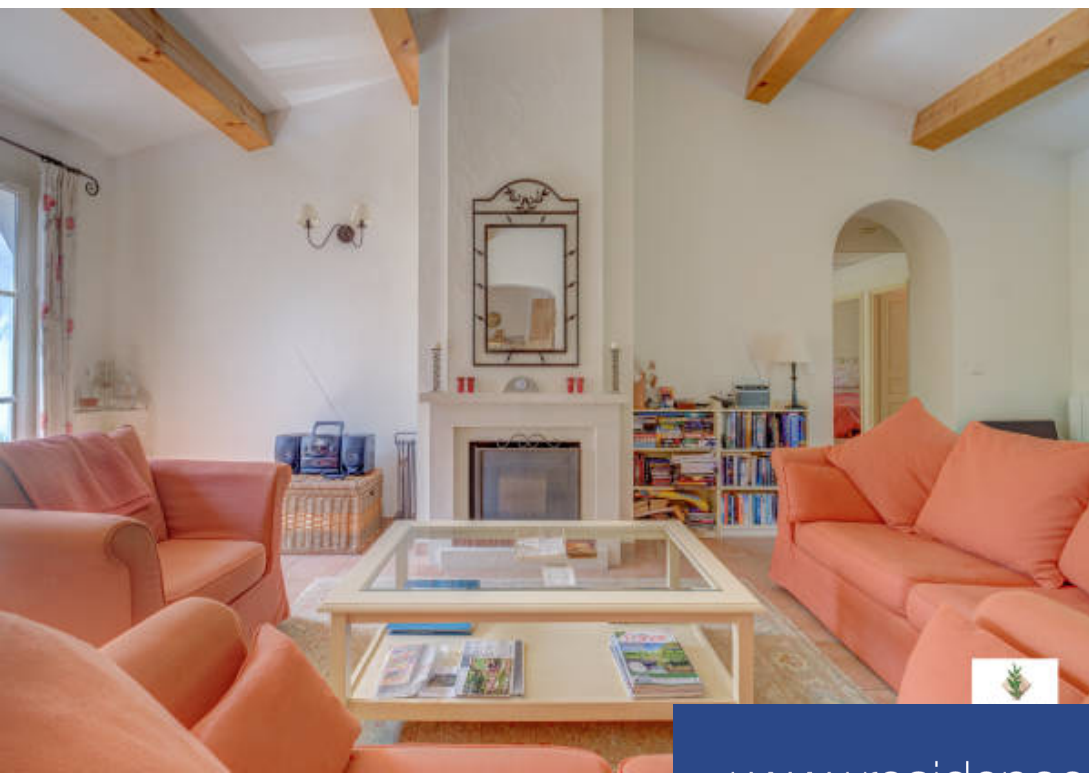

www.residences-immobilier.com