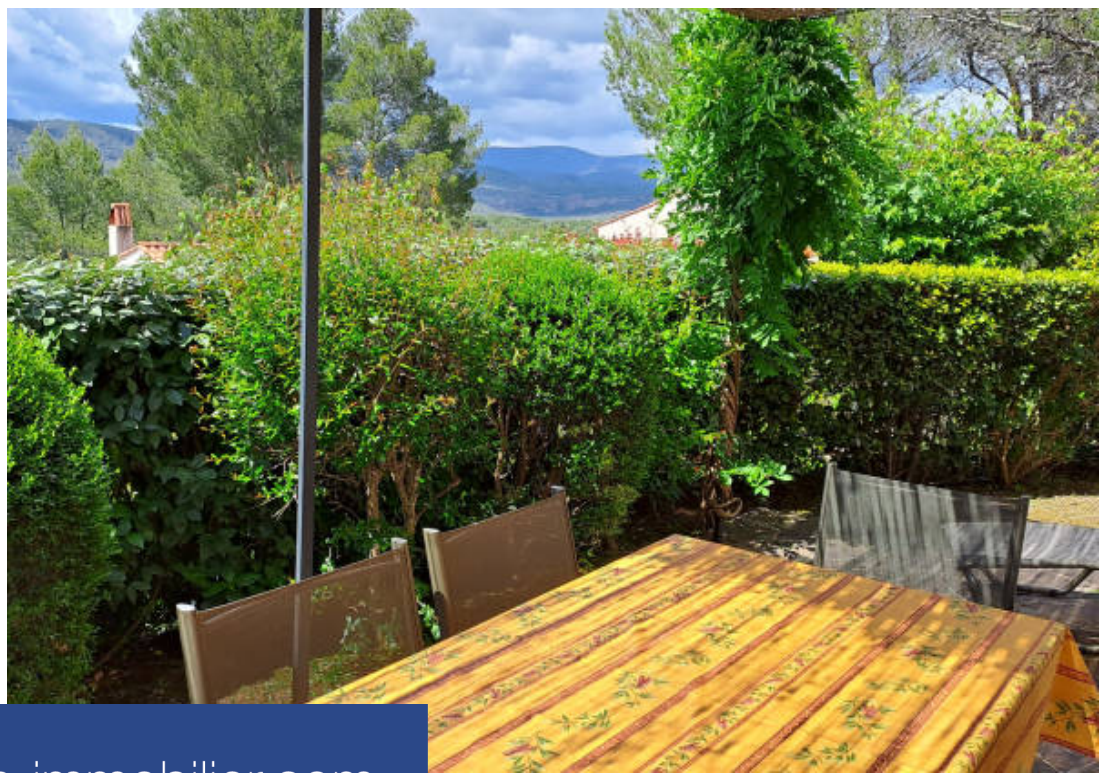

www.residences-immobilier.com