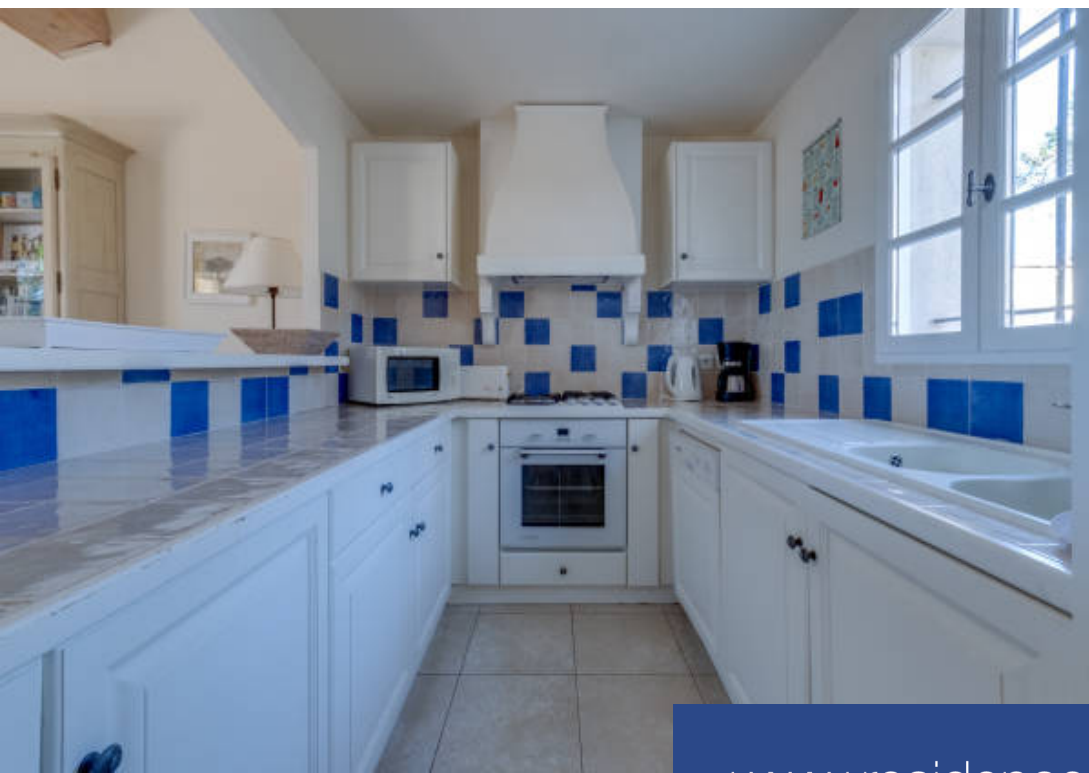

www.residences-immobilier.com