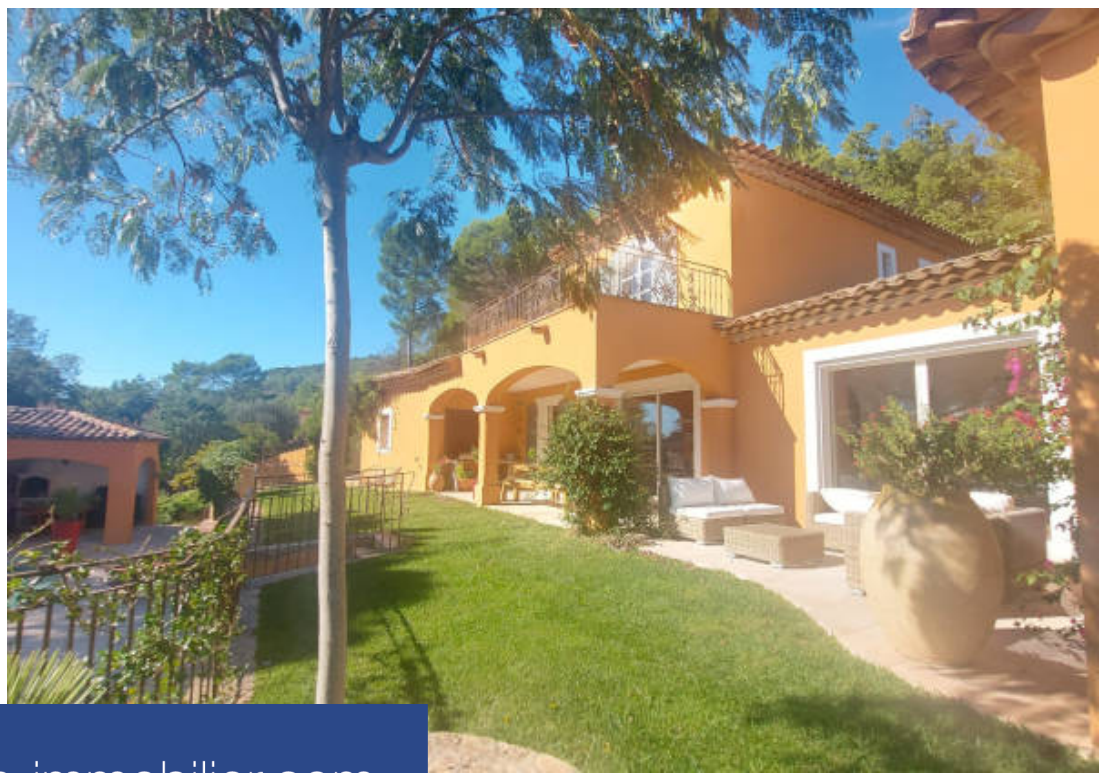

www.residences-immobilier.com