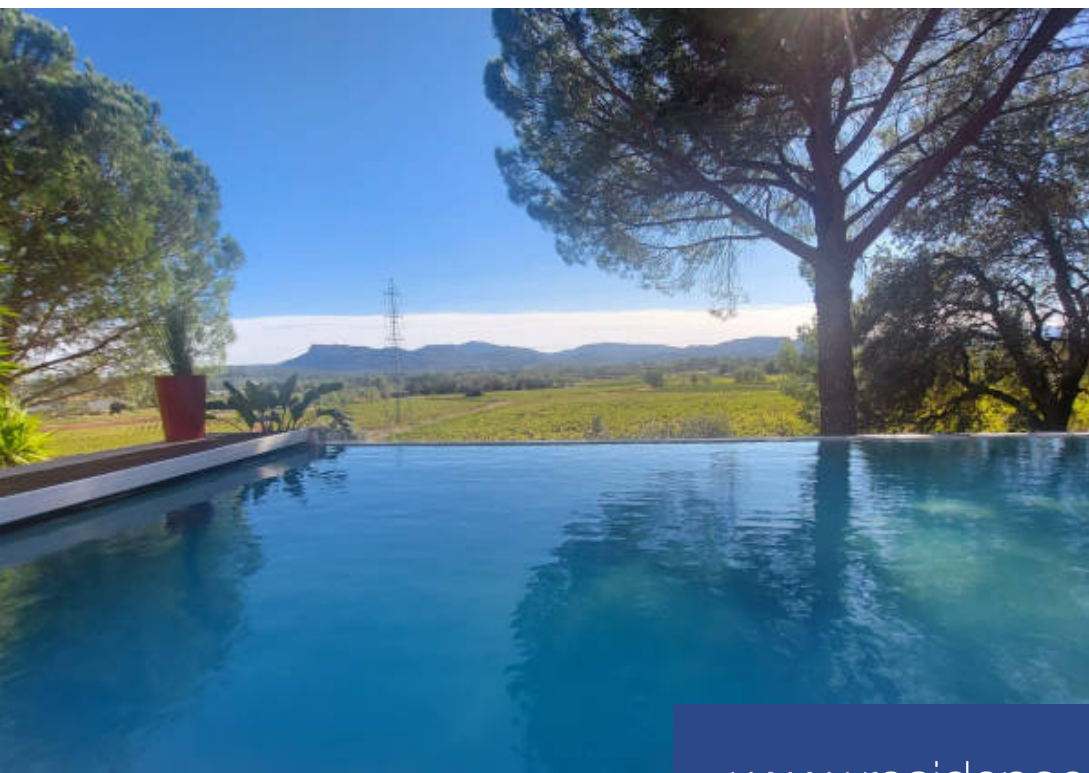

www.residences-immobilier.com