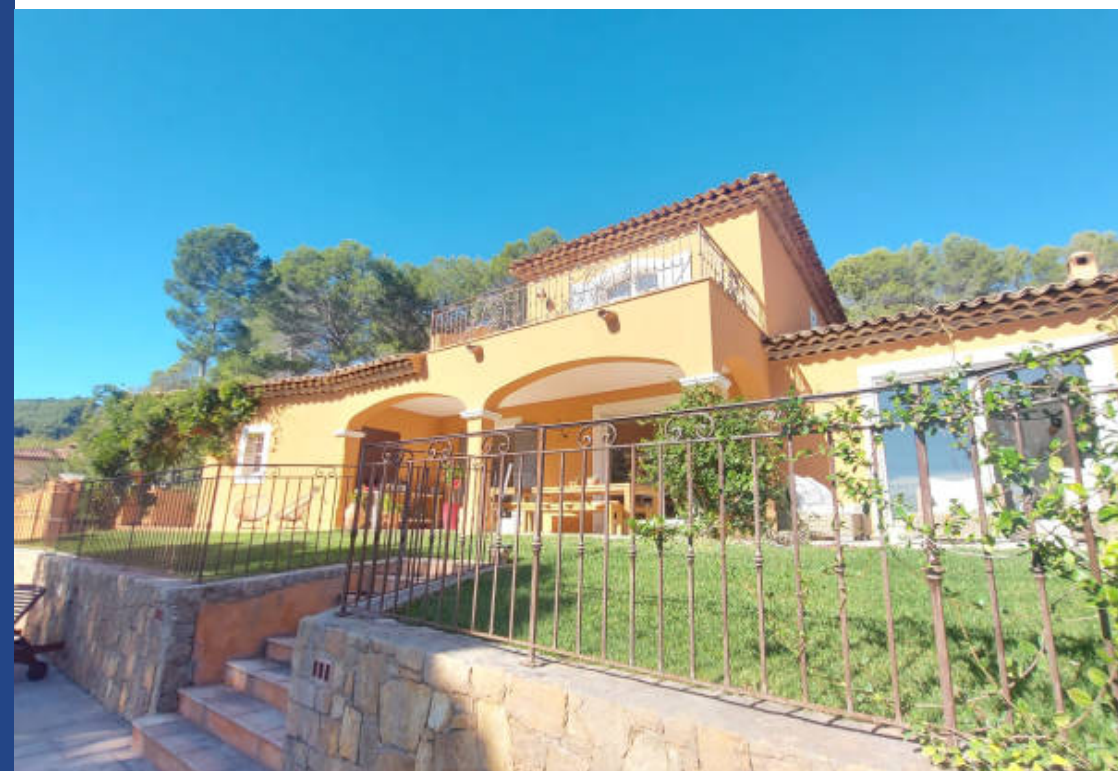

résidences immobilier

Extender Immobilier vous présente une élégante Néo Provençale dominante de 188m2 nichée sur une parcelle de 2886m2 sur la Motte en Provence à quelques minutes du village, des golfs de SainEndréol, et des axes autoroutiers. Cette propriété de charme au calme absolu saura satisfaire les plus exigeants. Sa vue dominante et évolutive au fil des saisons est à couper le souffle sur les vignobles et le rocher de Roquebrune. Ses prestations sont soignées utilisant de nobles matériaux, la villa est parfaitement entretenue... Un remarquable jardin complanté d'oliviers, palmiers et essences ...

Extender Immobilier presents to you an elegant, dominant Neo Provençal of 188m2 nestled on a plot of 2886m2 on La Motte en Provence a few minutes from the village, the SainEndréol golf courses, and the motorways. This property of charm in absolute calm will satisfy the most demanding. Its dominant and changing view over the seasons is breathtaking over the vineyards and the rock of Roquebrune. Its services are meticulous using noble materials, the villa is perfectly maintained... A remarkable garden planted with olive trees, palm trees and Mediterranean species will welcome you. This villa in ...

EXTENDER IMMOBILIER

29 boulevard André Bouis - 83920 LA MOTTE

[Contacter l'agence](#)

[Voir tous les biens de cette agence](#)