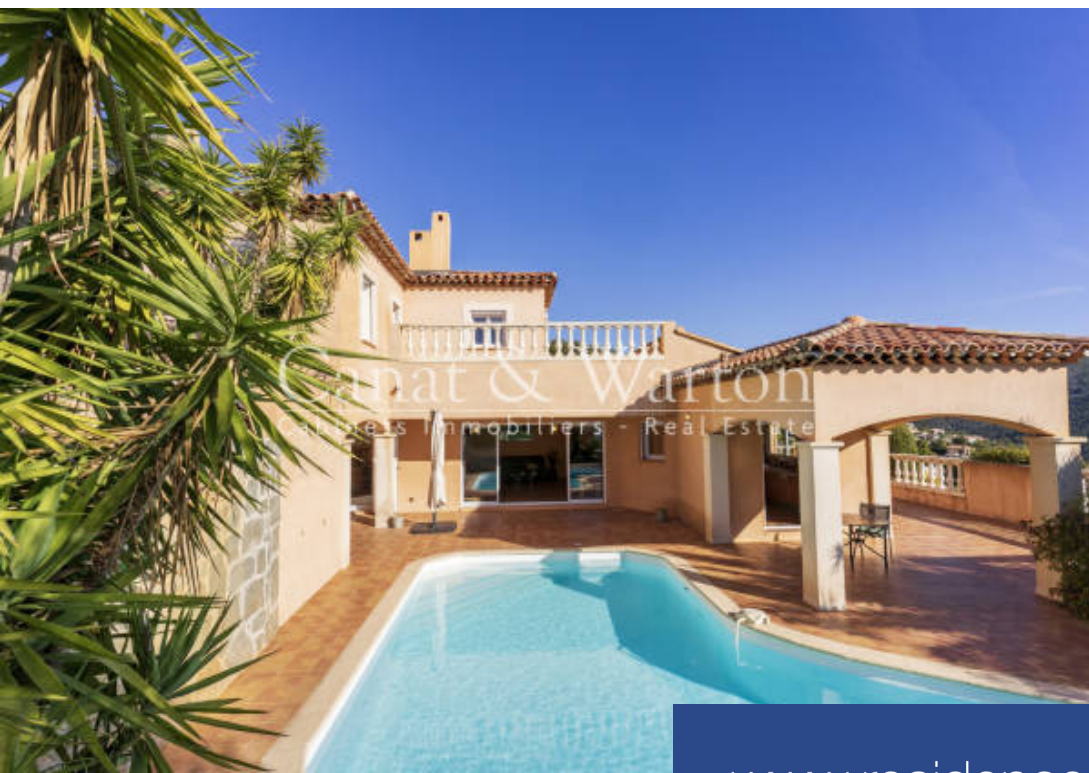

www.residences-immobilier.com