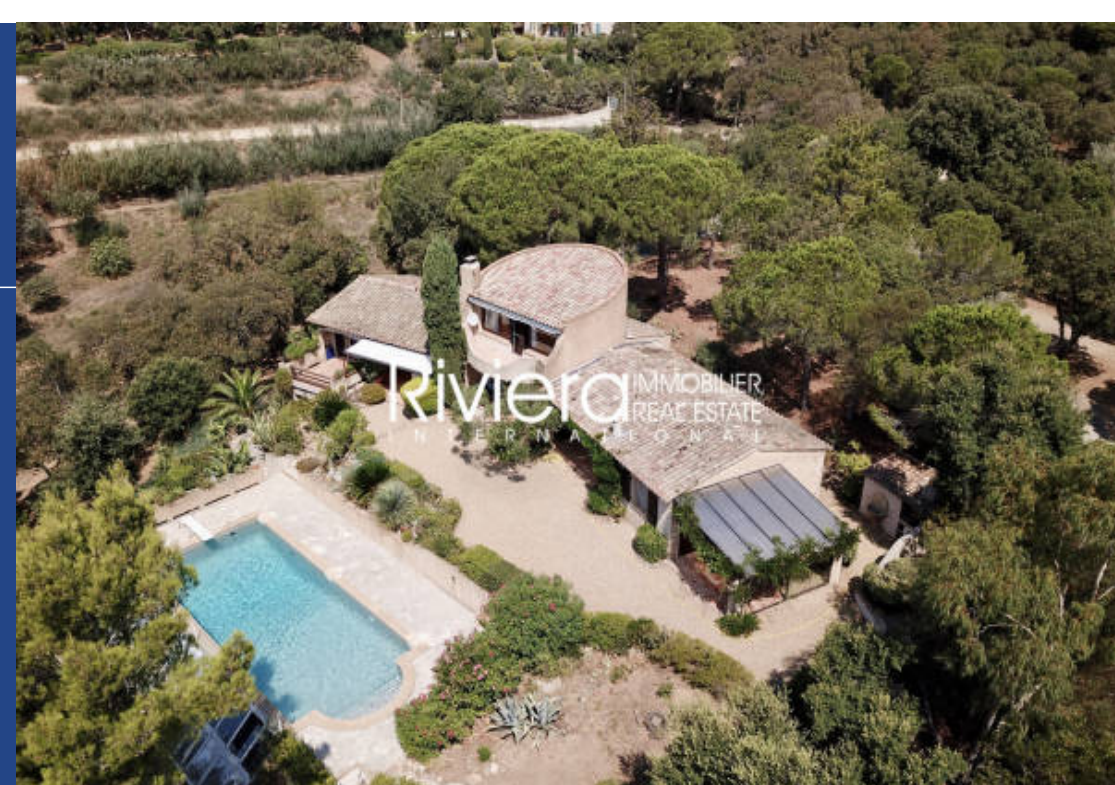

résidences immobilier

Dans domaine privé, Très belle propriété édifée sur un terrain de 10789m2 profitant d'une vue Mer, elle offre au niveau principal une entrée avec wc invités, séjour/salon avec cheminée, cuisine ouverte, 1 chambre 'Master' avec salle de douche...le tout donnant sur terrasse et profitant de la vue Mer ! Elle dispose d'un appartement dont l'entrée est séparée et communicante avec salon et cuisine, 2 chambres, salle de douche et wc - Terrasse - Au premier étage, elle profite d'un vaste bureau dans la tour avec terrasse et d'une superbe vue Mer !!!! Au sous-sol, double garage, buanderie et grande ...

In a gated community, very nice property built on a more than 1 hectare plot of land enjoying a sea view, it offers on the main level an entrance with guest toilet, living room with fireplace, open kitchen, 1 bedroom 'Master' with shower room ... all overlooking terrace and enjoying the sea view! It has an apartment with a separate entrance and communicating with living room and kitchen, 2 bedrooms, shower room and toilet - Terrace - On the second floor, it enjoys a large office in the tower with terrace and a superb sea view !!!! In the basement, double garage, laundry room and large ...

RIVIERA IMMOBILIER REAL ESTATE

Les Résidences du Port - 83240 CAVALAIRE-SUR-MER

[Contacter l'agence](#)

[Voir tous les biens de cette agence](#)