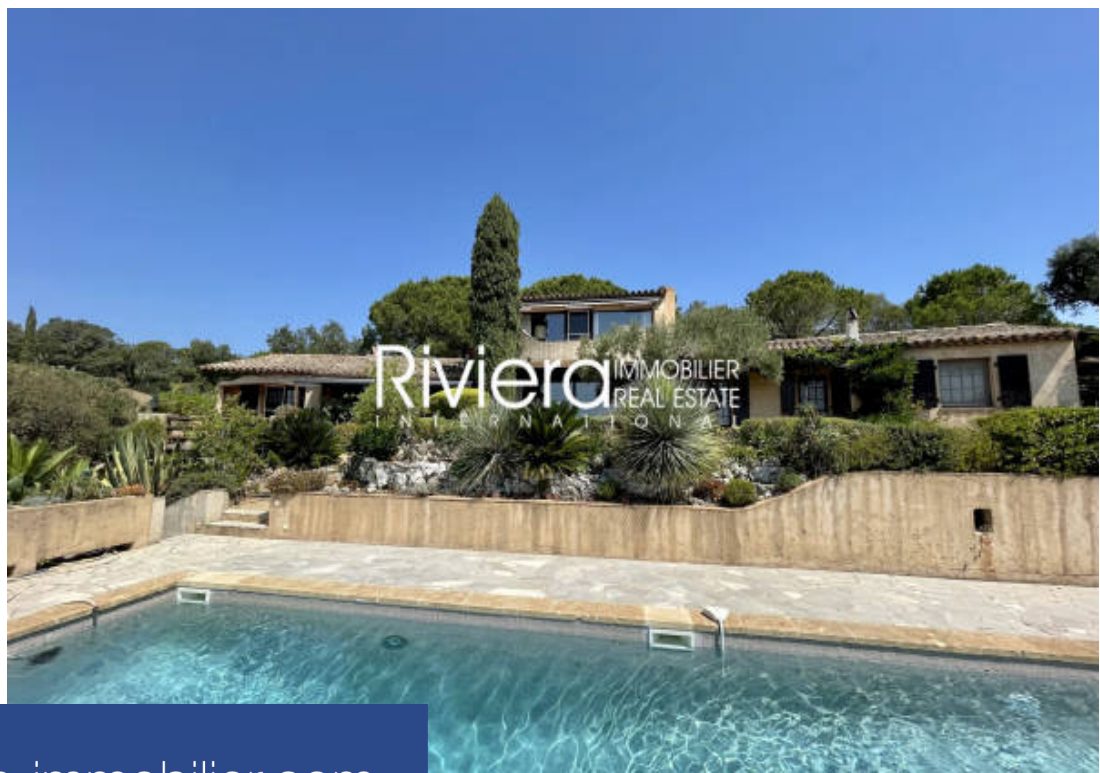

www.residences-immobilier.com