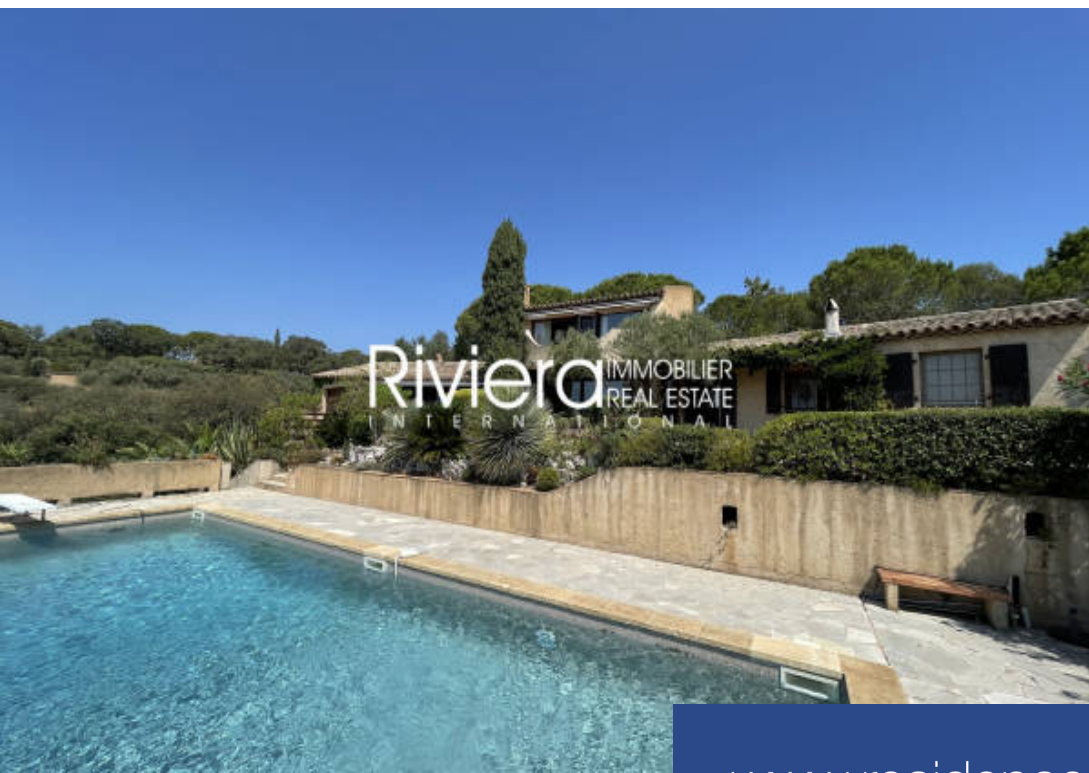

www.residences-immobilier.com