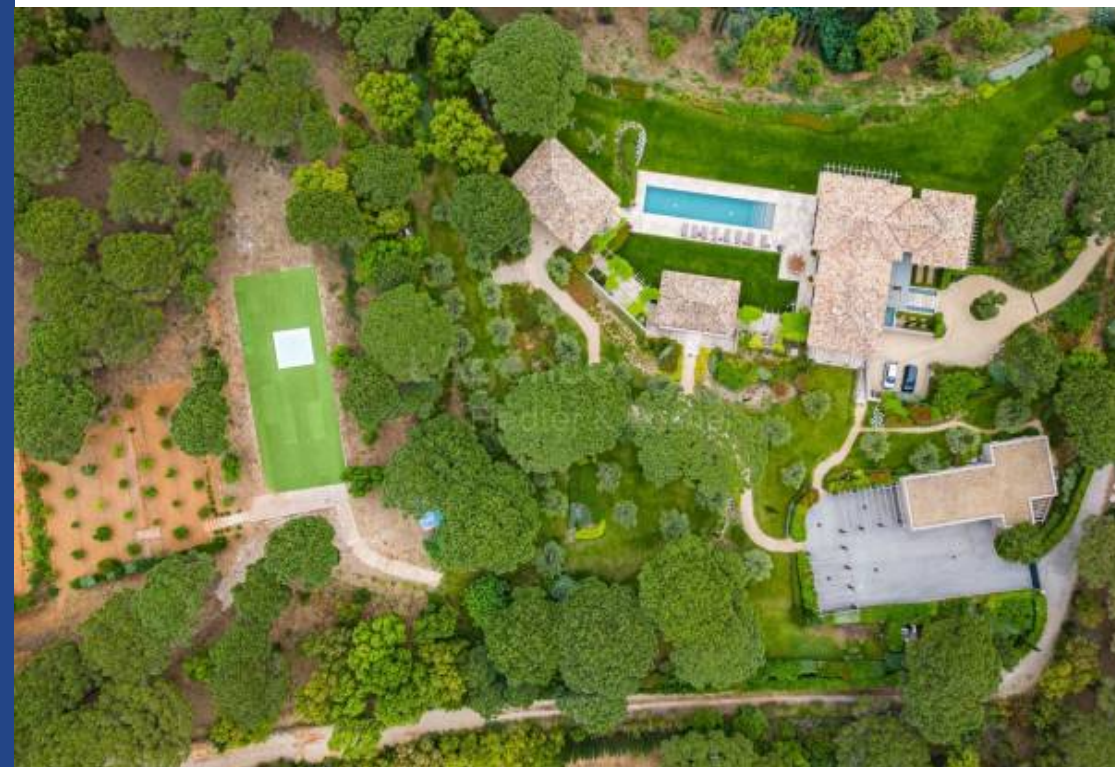

résidences immobilier

Terrain de 3,1 hectares - Villas d'une surface totale de 802 m² - 11 chambres - 10 salles de bains
Domaine d'exception avec vue panoramique sur la Méditerranée, Propriété situé dans un véritable havre de paix, unique sur le Golfe de Saint-Tropez. Villa principale composé d'une entrée principale ouvrant sur un immense double salon, baigné de lumière, ainsi qu'un espace salle-à-manger, une cuisine avec une entrée de service. A l'étage, première partie composée d'un grand bureau et de la chambre de Maître avec dressing et salle de bain. Vue mer époustouflante. Deuxième partie, composée de 4 ...

Land of 3.1 hectares - Villas with a total area of 802 m² - 11 bedrooms - 10 bathrooms
Exceptional compound with panoramic Mediterranean sea views, Property located in a haven of peace, unique in the Golf of Saint-Tropez. Main villa composed of an entrance opening onto a huge and sundrenched double living room, a dining area, a kitchen with a staff entrance. Upstairs, the first part consists of a large office and the master bedroom with dressing room and bathroom. Breathtaking sea view. Second part, composed of 4 ensuite bedrooms all and with dressing rooms. Guest villa composed of an entrance ...

L'AGENCE FIEDLER ET ROSNER

39 & 41 avenue Paul Roussel - 83990 ST-TROPEZ

Contactez l'agence

Voir tous les biens de cette agence