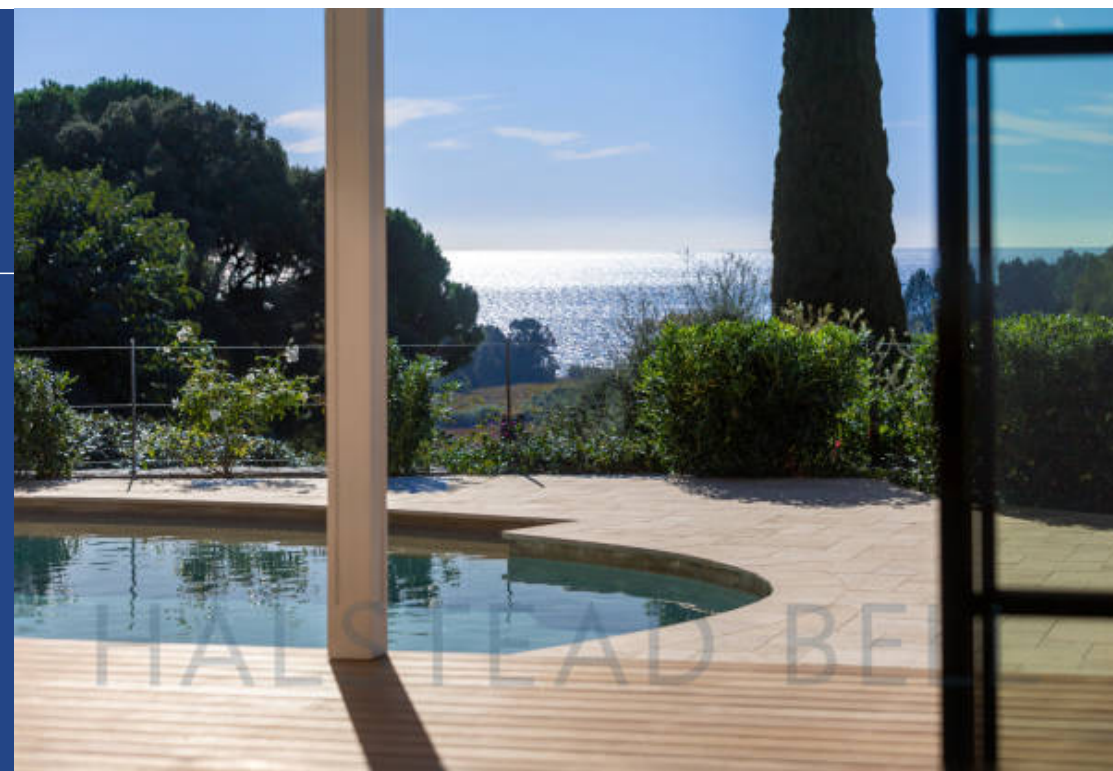

résidences immobilier

Située proche de la Route de Ramatuelle, entre Ramatuelle et La Croix-Valmer, à 1km de la plage de Gigaro, cette propriété possède toutes les critères d'une maison de vacances parfaite. La propriété a été totalement et superbement rénovée à l'intérieur et extérieur, inclusif du jardin, piscine et fosse septique. On a 6 chambres, dont l'une se trouve au rez de chaussée, qui la rend une maison de vacances parfaite et/ou une maison de location. La propriété est orientée pleine sud et profite d'une belle mais petite vue mer et se situe à 1km de l'une des meilleures plages du secteur. Avec toutes ses ...

Situated off the Route de Ramatuelle between La Croix-Valmer and Ramatuelle, just 1km from Gigaro Beach, this property offers all the amenities for the perfect holiday home. The property has been completely refurbished both inside and outside to the highest standards, including the pool, garden and the Septic Tank. There are 6 bedrooms in all, one on the Ground Floor and 5 upstairs, making it a perfect holiday home and/or rental investment property. The property faces south and has a good sea view and is just a 1km walk (or drive) from one of the finest beaches in the area. With all the amenities ...

HALSTEAD BELL

Residence du Port - 83990 ST-TROPEZ

[Contactez l'agence](#)

[Voir tous les biens de cette agence](#)