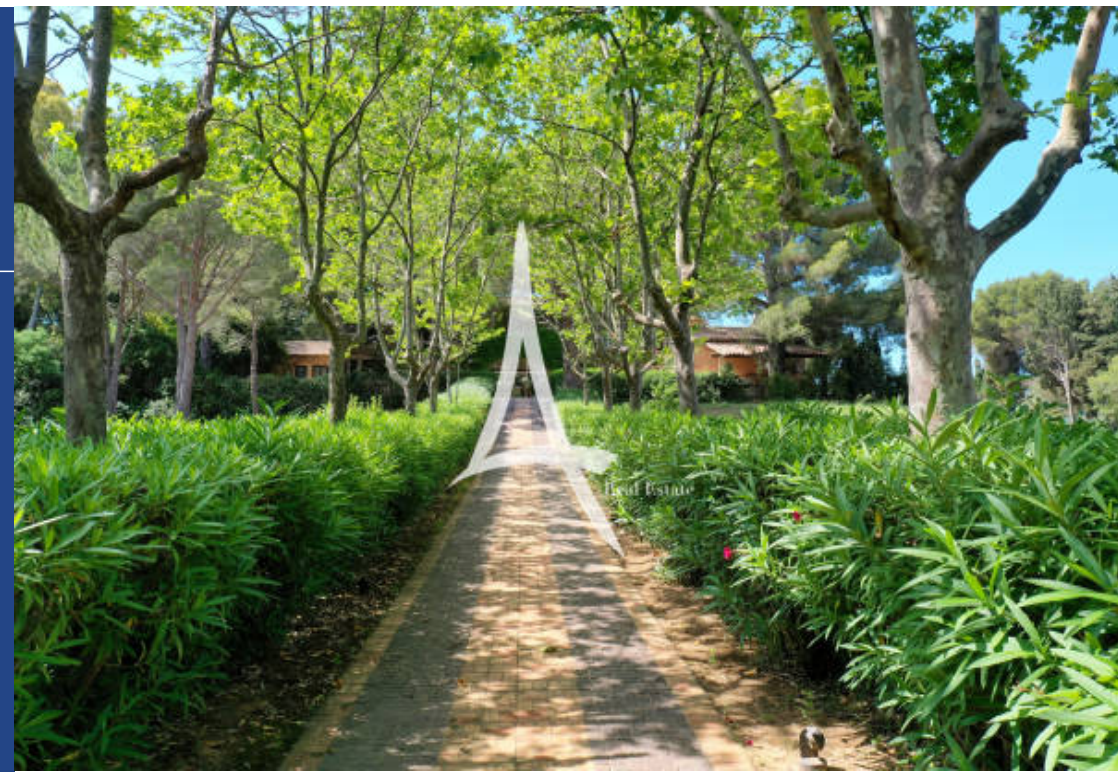

résidences immobilier

À 9 km de Saint-Tropez, entre vignes et mer à 200 m, entre confort et tonalités brutes, une rare demeure de caractère fin 18ème Siècle et son jardin protégé, plat, d'environ 13.000 m2 Créée en 1882, le Domaine de La Croix est à l'origine du village de La Croix-Valmer. Les pieds dans la Méditerranée au cœur d'un site magnifique classé où poussent naturellement mimosas, lauriers roses et pins maritimes, il s'étend sur 180 hectares dont 100 hectares de vignoble en coteaux qui descendent vers la mer. C'est sur cette descente que s'impose cette propriété construite à la fin du 18ème Siècle, à ...

9 km from Saint-Tropez, between vineyards and the sea 200 m away, between comfort and raw tones, a rare late 18th century character residence and its protected, flat garden of approximately 13,000 m2 Created in 1882, the Domaine de La Croix is at the origin of the village of La Croix-Valmer. Feet in the Mediterranean in the heart of a magnificent listed site where mimosas, oleanders and maritime pines grow naturally, it extends over 180 hectares including 100 hectares of vineyards on hillsides that slope down to the sea. It is on this descent that this property built at the end of the 18th ...

AMANDINE LAPRESLE REAL ESTATE SAS

Espace Des Lices 9 Boulevard Louis Blanc - 83990 ST-TROPEZ

[Contactez l'agence](#)

[Voir tous les biens de cette agence](#)