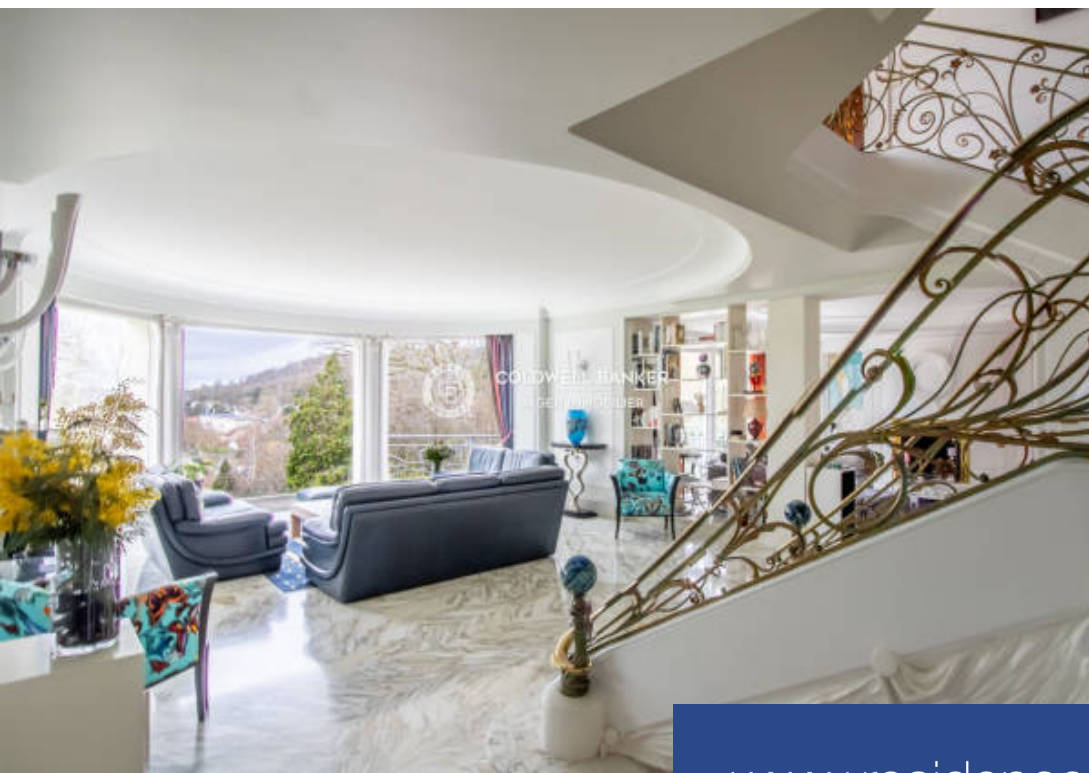

www.residences-immobilier.com