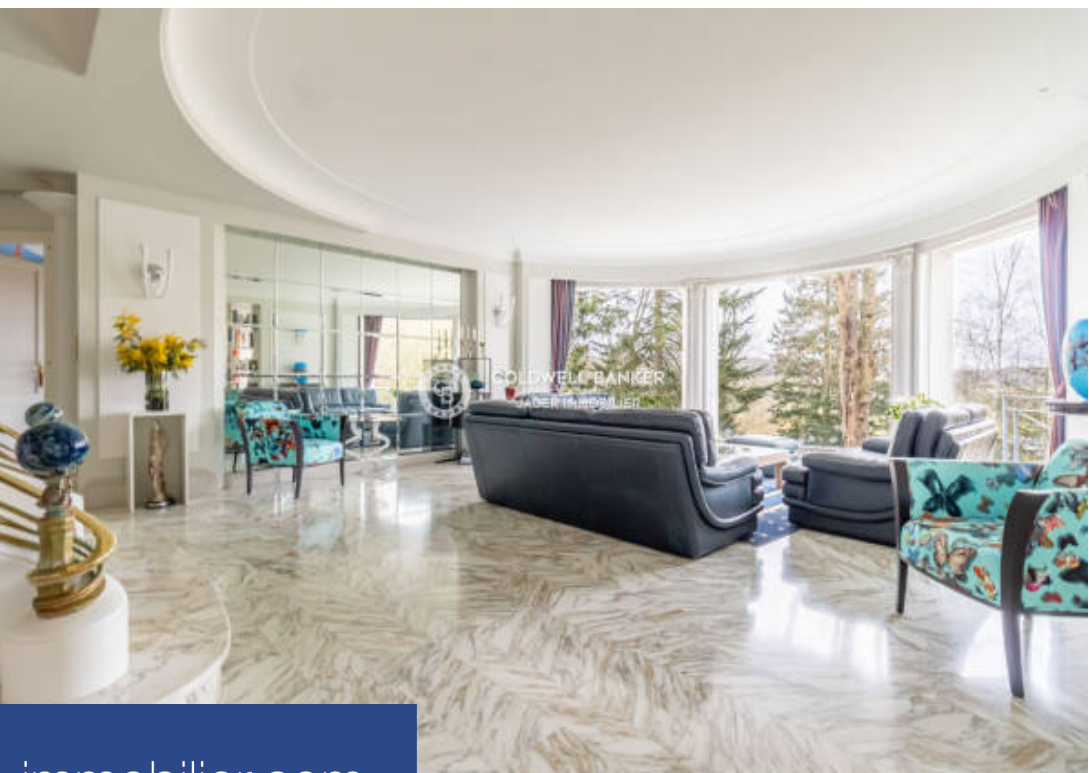

www.residences-immobilier.com