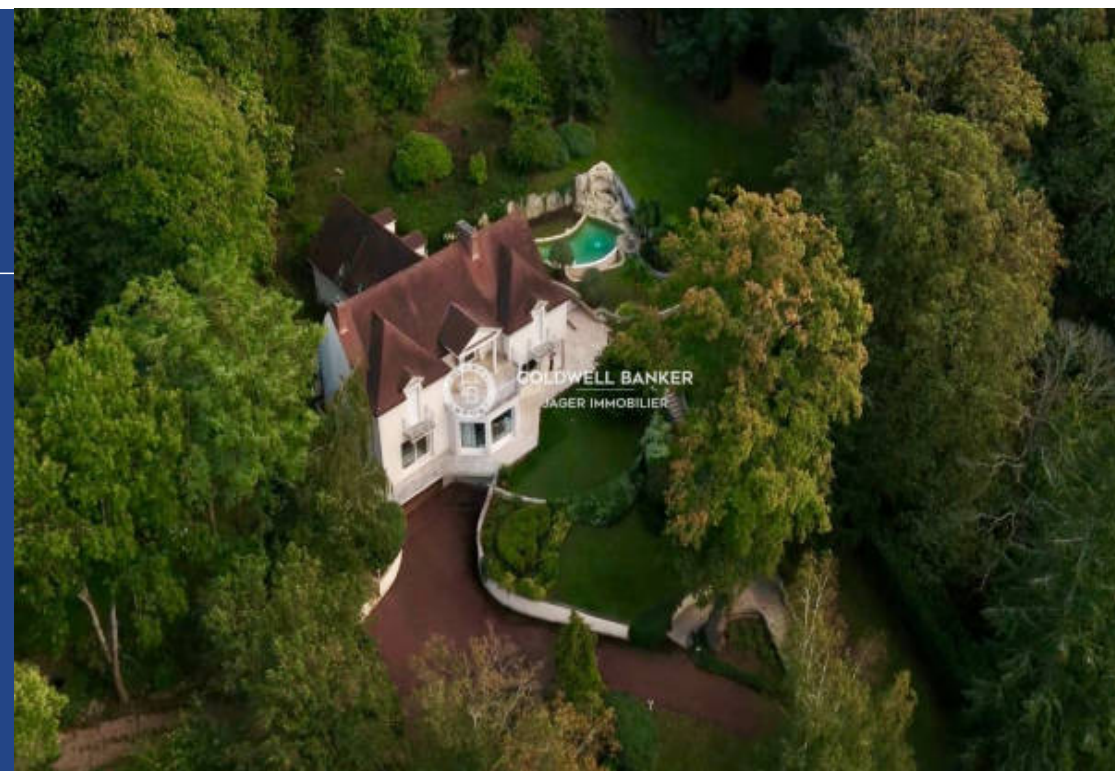

résidences immobilier

Découvrez un domaine d'exception à Jouy-en-Josas, un écrin de luxe et de sérénité aux portes de Versailles. Cette propriété remarquable, étendue sur plus de 400 m² habitables et complétée par un sous-sol de plus de 220 m², est lovée au cœur d'un parc verdoyant d'un hectare clos avec des arbres centenaires. Une invitation à vivre dans un environnement privilégié, alliant espace, tranquillité et prestige. Emplacement de Rêve Situé à seulement 5 minutes de Versailles et à 20 minutes de La Défense grâce au duplex de l'A86, ce bien d'exception offre un accès facile aux commodités urbaines tout en ...

Discover an exceptional domain in Jouy-en-Josas, a haven of luxury and serenity at the gates of Versailles. This remarkable property, extending over more than 400 sqm of living space and complemented by a basement of over 220 sqm, is nestled in the heart of a lush one-hectare park. An invitation to live in a privileged environment, combining space, tranquility, and prestige. Dream Location Located just 5 minutes from Versailles and 20 minutes from La Défense thanks to the A86 duplex, this exceptional property offers easy access to urban amenities while enjoying a peaceful and green living ...

JAGER COLDWELL BANKER

Passage du Cros - 83310 GRIMAUD

Contactez l'agence

Voir tous les biens de cette agence